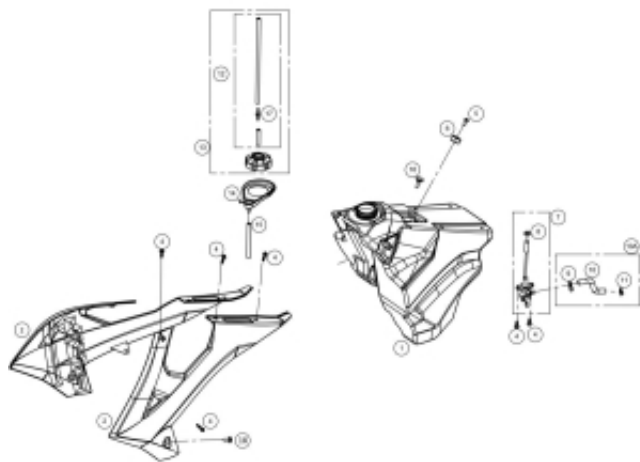

Link do produktu: <https://www.sklep.ms-mot.pl/zbiornik-paliwa-europa-xpe-enduro-2018-00000309100-p-868.html>

Zbiornik paliwa EUROPA (XPE) ENDURO 2018 0/000.030.9100

Cena	888 zł
Dostępność	Na zamówienie
Numer katalogowy	0/000.030.9100
Kod producenta	0/000.030.9100
Producent	Rieju

Opis produktu

Zbiornik paliwa Rieju MR, 300 / 250 / 200 , Gas Gas EC 2018-
Nr katalogowy 0/000.030.9100
Nr 1 na rysunku.

GPRS Dystrybutor

GPRS Dystrybutor
V CRUISER SPÓŁKA Z OGRANICZONĄ ODPOWIEDZIALNOŚCIĄ
ul. Bułgarska 65A Poznań 60-320