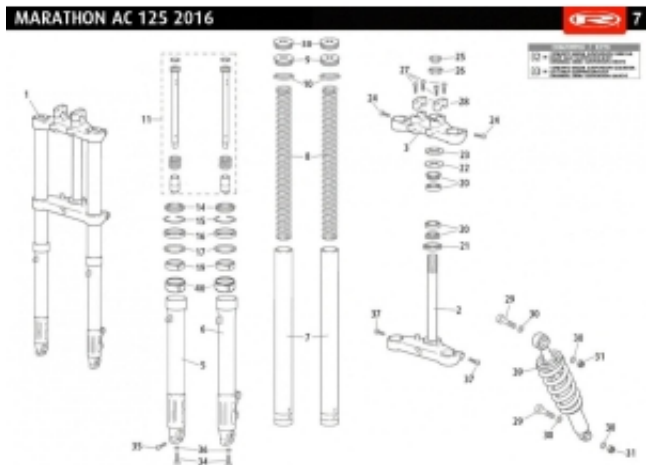

Link do produktu: <https://www.sklep.ms-mot.pl/zawieszenie-przednie-kompletne-rieju-mrt-50-125-0k001306003-p-604.html>

Zawieszenie przednie kompletne Rieju MRT 50 125 0/K00.130.6003

Cena	1 783 zł
Dostępność	Na zamówienie
Numer katalogowy	0/K00.130.6003
Kod producenta	0/K00.130.6003
Producent	Rieju

Opis produktu

**Zawieszenie przednie kompletne Rieju MRT 50 / 125
Marathon 125 AC / LC
nr katalogowy 0/K00.130.6003
nr 1 na rysunku.**

GPRS Dystrybutor

GPRS Dystrybutor
V CRUISER SPÓŁKA Z OGRANICZONĄ ODPOWIEDZIALNOŚCIĄ
ul. Bułgarska 65A Poznań 60-320