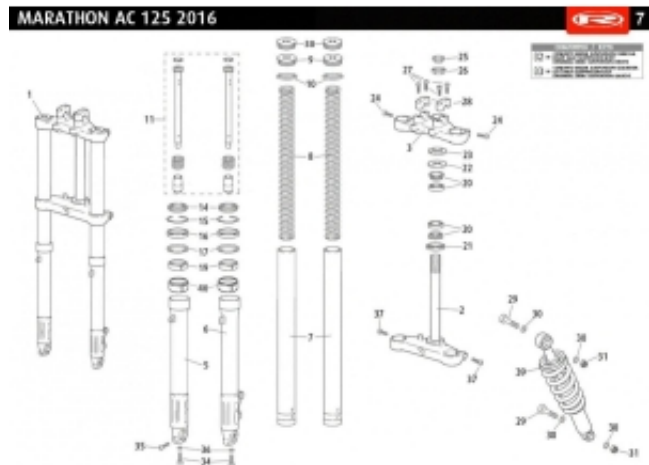

Link do produktu: <https://www.sklep.ms-mot.pl/zawieszenie-przednie-kompletne-rieju-mrt-50-125-0k001306003-p-604.html>

Zawieszenie przednie kompletne Rieju MRT 50 125 0/K00.130.6003

Cena	1 783 zł
Dostępność	Na zamówienie
Numer katalogowy	0/K00.130.6003
Kod producenta	0/K00.130.6003
Producent	Rieju

Opis produktu

**Zawieszenie przednie kompletne Rieju MRT 50 / 125
Marathon 125 AC / LC
nr katalogowy 0/K00.130.6003
nr 1 na rysunku.**

GPRS Dystrybutor

GPRS Dystrybutor
V CRUISER SPÓŁKA Z OGRANICZONĄ ODPOWIEDZIALNOŚCIĄ
ul. Bułgarska 65A Poznań 60-320