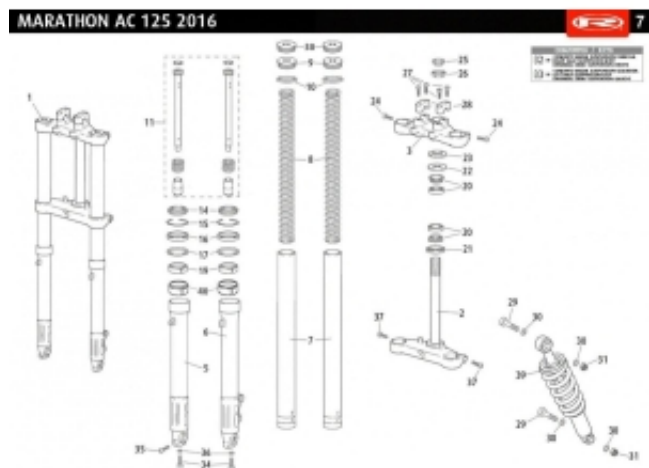

Link do produktu: <https://www.sklep.ms-mot.pl/zawieszenie-przednie-kompletne-rieju-mrt-50-125-0k001306003-p-604.html>

Zawieszenie przednie kompletne Rieju MRT 50 125 0/K00.130.6003

Cena	1 783 zł
Dostępność	Na zamówienie
Numer katalogowy	0/K00.130.6003
Kod producenta	0/K00.130.6003
Producent	Rieju

Opis produktu

**Zawieszenie przednie kompletne Rieju MRT 50 / 125
Marathon 125 AC / LC
nr katalogowy 0/K00.130.6003
nr 1 na rysunku.**

GPRS Dystrybutor

GPRS Dystrybutor
V CRUISER SPÓŁKA Z OGRANICZONĄ ODPOWIEDZIALNOŚCIĄ
ul. Bułgarska 65A Poznań 60-320