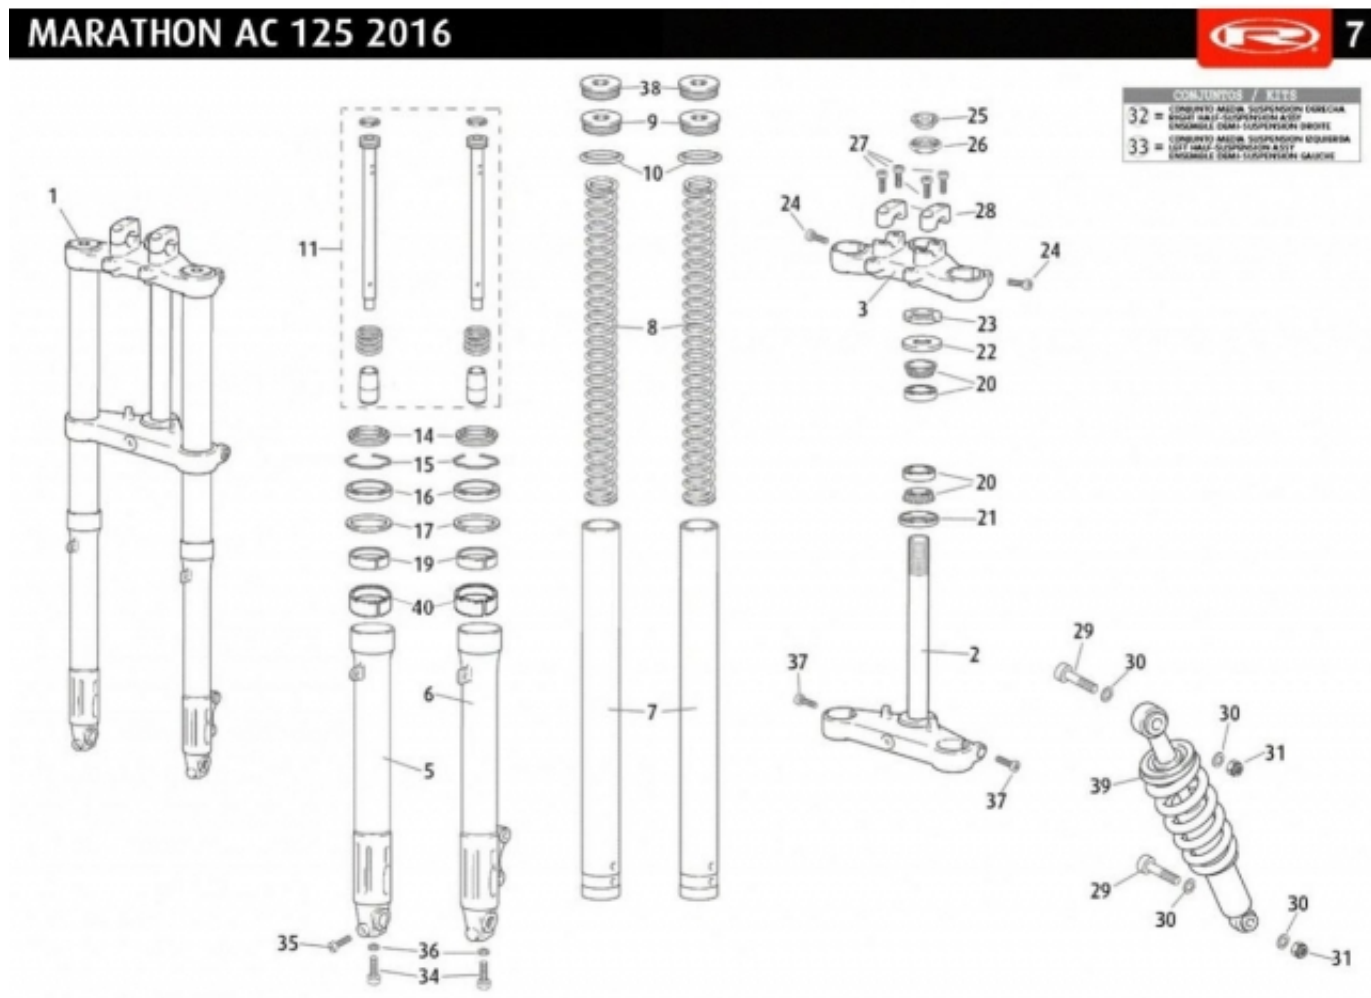

Link do produktu: <https://www.sklep.ms-mot.pl/zawieszenie-przednie-kompletne-rieju-mrt-50-125-0k001306003-p-604.html>

Opis produktu

**Zawieszenie przednie kompletne Rieju MRT 50 / 125
Marathon 125 AC / LC
nr katalogowy 0/K00.130.6003
nr 1 na rysunku.**