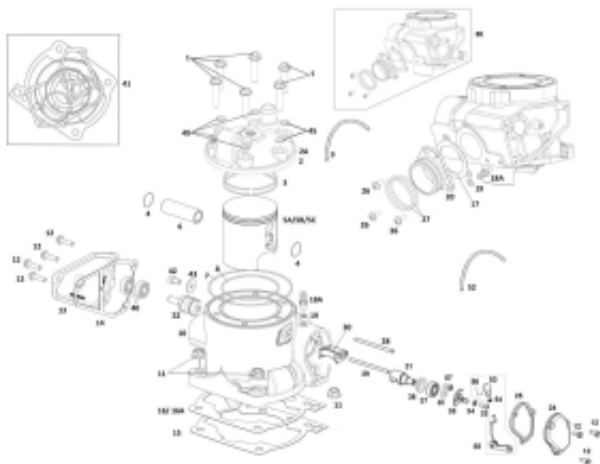

Link do produktu: <https://www.sklep.ms-mot.pl/zabezpieczenia-sworznia-rieju-mr-200-250-300-gasgas-ec-me25616126-p-718.html>

## Zabezpieczenia sworznia Rieju MR 200 250 300, GasGas EC ME25616126

Cena	<b>67 zł</b>
Dostępność	<b>Na zamówienie</b>
Numer katalogowy	<b>ME25616126</b>
Kod producenta	<b>ME25616126</b>
Producent	<b>Rieju</b>

### Opis produktu

**Zabezpieczenia sworznia Rieju MR 200 250 300, GasGas EC NR OEM ME25616126 nr 4 na rys.**

[EC 2T 2018 - Engine EC REPLICA FACTORY 2014- Engine ECRANGER 2019 - Engine EC REPLICA GIULLAUME 250-300 2012- Engine MR 2022 80 ANIV XC 2T 2018 - Engine EC - MX - SM 2T 250-300 2005- Engine EC RACING -250-300 2011- Engine EC - MC 2T -250-300 2009- Engine ENDURO RACING 250-300 2010- Engine EC - MC 2T -250-300 2002- Engine EC 2T 250-300 2013- Engine ENDURO NAMBOTIN REPLICA 250-300 2010- Engine EC 2T 200-250-300 2014- Engine EC - MX - SM 2T 125-200-250-300 2003- Engine EC 250-300 2012- Engine EC - MX - SM 2T 125-200-250-300 2004- Engine ENDURO GP 2T 2018 - Engine EC 250-300 RACING 2012- Engine EC - MC -250-300 2010- Engine EC - MX - SM 2T 250-300 2007- Engine EC RACING COUNTRY USA 250-300 2012- Engine EC 2T USA 250-300 2013- Engine EC 2T 200-250-300 2001- Engine EC 2T RACING 250-300 2013- Engine EC 2T 2019 - Engine EC 125-200-250-300, 250/300E, SIXDAYS 2011- Engine ENDURO 250-300 SIXDAYS 2010- Engine MR 2022 V1 EC REPLICA FACTORY 250-300 2013- Engine REPLICA CERVANTES NAMBOTIN 250-300 2T 2011- Engine MR RANGER 2020 EC 2T 2015 - Engine EC - MC 200-250-300 2008- Engine EC E 2T USA 250-300 2013- Engine SIX DAYS CHILE 2019 - Engine MR 2022 V2 EC E 2T 250-300 2012- Engine EC 2T 2017 - Engine MR 2024 300](#)