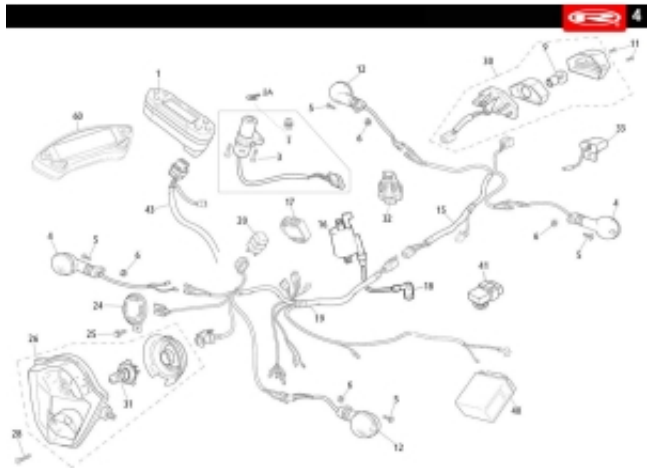

Link do produktu: <https://www.sklep.ms-mot.pl/wiazka-instalacja-elektryczna-tyl-rieju-mrt-50-125-00001606006-p-701.html>

Wiązka instalacja elektryczna tył Rieju MRT 50, 125, 0/000.160.6006

Cena	167 zł
Dostępność	Na zamówienie
Numer katalogowy	0/000.160.6006
Kod producenta	0/000.160.6006
Producent	Rieju

Opis produktu

Wiązka instalacja elektryczna tył Rieju MRT 50 - 125, SM / PRO / AC
rok 2009 - 2024
NR kat. 0/000.160.6006
Nr 15 na rys.

GPRS Dystrybutor

GPRS Dystrybutor
V CRUISER SPÓŁKA Z OGRANICZONĄ ODPOWIEDZIALNOŚCIĄ
ul. Bułgarska 65A Poznań 60-320