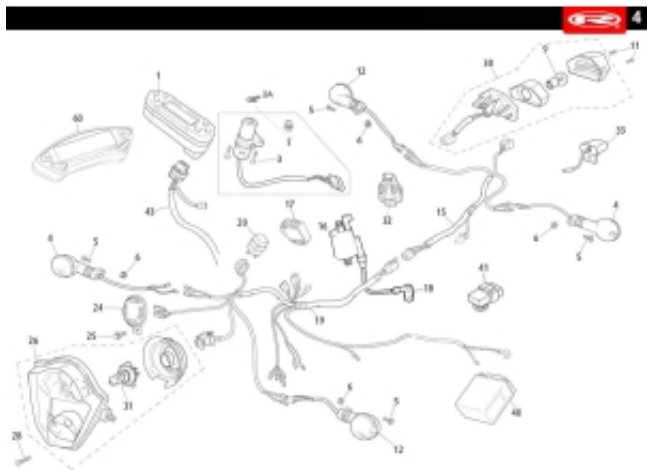

Link do produktu: <https://www.sklep.ms-mot.pl/wiazka-instalacja-elektryczna-tyl-rieju-mrt-50-125-00001606006-p-701.html>

Wiązka instalacja elektryczna tył Rieju MRT 50, 125, 0/000.160.6006

Cena	167 zł
Dostępność	Na zamówienie
Numer katalogowy	0/000.160.6006
Kod producenta	0/000.160.6006
Producent	Rieju

Opis produktu

**Wiązka instalacja elektryczna tył Rieju MRT 50 - 125, SM / PRO / AC
rok 2009 - 2024
NR kat. 0/000.160.6006
Nr 15 na rys.**

GPRS Dystrybutor

GPRS Dystrybutor
V CRUISER SPÓŁKA Z OGRANICZONĄ ODPOWIEDZIALNOŚCIĄ
ul. Bułgarska 65A Poznań 60-320