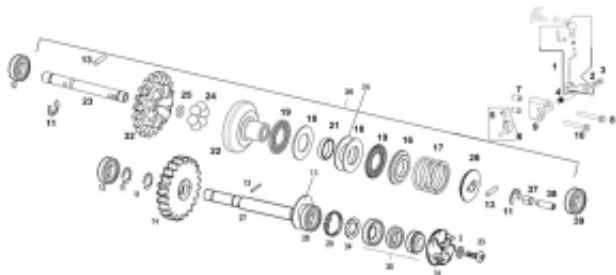

Link do produktu: <https://www.sklep.ms-mot.pl/uszczelniacze-pompy-wody-rieju-mr-gasgas-ec-00008909104-p-719.html>

Uszczelniacze pompy wody Rieju MR, Gasgas EC 0/000.890.9104

Cena	45 zł
Dostępność	Na zamówienie
Numer katalogowy	0/000.890.9104
Kod producenta	0/000.890.9104
Producent	Rieju

Opis produktu

Uszczelniacze pompy wody nr 30 na rys. WATERPUMP SEAL
Rieju MR 200 - 300
Gas Gas EC 125-200-250-300
NR OEM 0/000.890.9104

[EC 2T 2018 - Engine EC REPLICA FACTORY 2014- Engine ECRANGER 2019 - Engine EC REPLICA GIULLAUME 250-300 2012- Engine MR 2022 80 ANIV 9106.9108.9113 XC 2T 2018 - Engine EC - MX - SM 2T 125-200-250-300 2005- Engine EC - MX - SM 2T 125-200-250-300 2005- Engine EC RACING 125-250-300 2011- Engine EC RACING 125-250-300 2011- Engine EC - MC 2T 125-200-250-300 2009- Engine EC - MC 2T 125-200-250-300 2009- Engine ENDURO RACING 125-250-300 2010- Engine ENDURO RACING 125-250-300 2010- Engine EC - MC 2T 125-200-250-300 2002- Engine EC - MC 2T 125-200-250-300 2002- Engine EC 2T 250-300 2013- Engine ENDURO NAMBOTIN REPLICA 250-300 2010- Engine EC 2T 200-250-300 2014- Engine EC - MX - SM 2T 125-200-250-300 2003- Engine EC - MX - SM 2T 125-200-250-300 2003- Engine EC RACING 2014- Engine EC 250-300 2012- Engine EC - MX - SM 2T 125-200-250-300 2004- Engine EC - MX - SM 2T 125-200-250-300 2004- Engine ENDURO GP 2T 2018 - Engine EC RACING 125 2013- Engine EC 250-300 RACING 2012- Engine EC - MC 125-200-250-300 2010- Engine EC - MC 125-200-250-300 2010- Engine EC - MX - SM 2T 125-200-250-300 2007- Engine EC - MX - SM 2T 125-200-250-300 2007- Engine EC RACING COUNTRY USA 250-300 2012- Engine EC - MX - SM 2T 125-200-250-300 2006- Engine EC - MX - SM 2T 125-200-250-300 2006- Engine EC 2T USA 250-300 2013- Engine EC 2T 200-250-300 2001- Engine EC 2T RACING 250-300 2013- Engine HALLEY 2T EH - SM 2009- Engine EC 2T 2019 - Engine EC RACING 2015- Engine EC 125-200-250-300, 250/300E, SIXDAYS 2011- Engine EC 125-200-250-300, 250/300E, SIXDAYS 2011- Engine ENDURO 125-200-250-300 SIXDAYS 2010- Engine ENDURO 125-200-250-300 SIXDAYS 2010- Engine MR 2022 V1 9106.9108.9109 EC REPLICA FACTORY 250-300 2013- Engine REPLICA CERVANTES NAMBOTIN 250-300 2T 2011- Engine MR RANGER 2020 0829102 EC 2T 2015 - Engine EC - MC 125-200-250-300 2008- Engine EC - MC 125-200-250-300 2008- Engine EC E 2T USA 250-300 2013- Engine SIX DAYS CHILE 2019 - Engine MR 2022 V2 9105.9111.9110 0829100 EC E 2T 250-300 2012- Engine EC 2T 2017 - Engine MR 2024 300.9115 EC - SM 4T 450-515 2009- Engine FSE 400-450 2007- Engine FSR EC/SM 2008- Engine FSE 400-450 2006- Engine PAMPERA 2007- Engine FSE 400-450 2005- Engine FSE 400-450 2004- Engine FSE 400-450 2003- Engine](#)

GPRS Dystrybutor

GPRS Dystrybutor
V CRUISER SPÓŁKA Z OGRANICZONĄ ODPOWIEDZIALNOŚCIĄ
ul. Bułgarska 65A Poznań 60-320