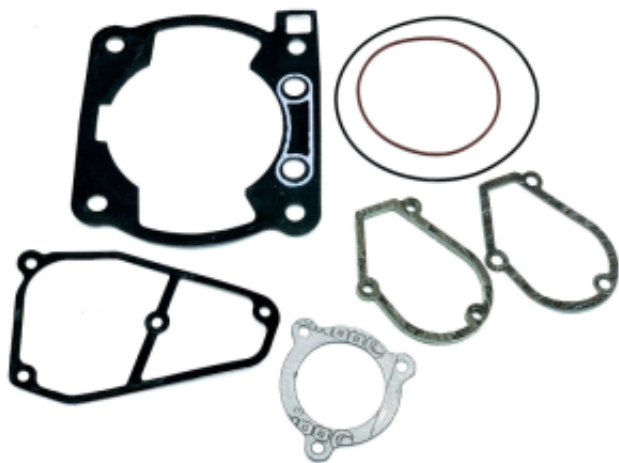

Link do produktu: <https://www.sklep.ms-mot.pl/uszczelki-gornej-czesci-silnika-rieju-mr-300-2t-p-750.html>

## Uszczelki górnej części silnika Rieju MR 300 2t

Cena	<b>210 zł</b>
Dostępność	<b>Dostępny</b>
Kod producenta	<b>ME94620CT-CAB-1</b>
Producent	<b>Rieju</b>

### Opis produktu

Oryginalny zestaw uszczelek górnego końca do Rieju MR 300 2T Pro/Racing/Ranger/Sixdays od 2020 do 2024

Zawiera wszystkie niezbędne uszczelki do odbudowy górnej części silnika, od uszczelki podstawy w górę