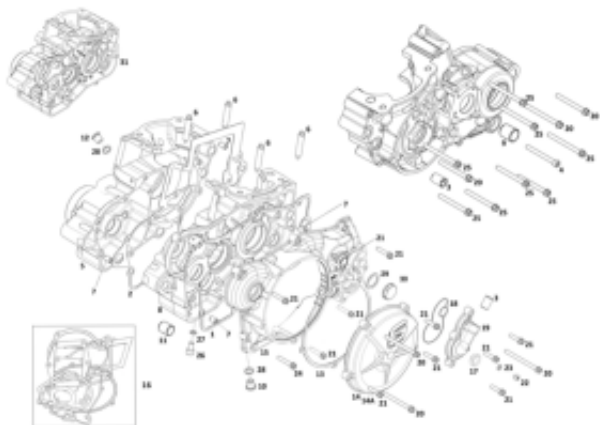

Link do produktu: <https://www.sklep.ms-mot.pl/uszczelka-pokrywy-pompy-wody-rieju-mr-gas-gas-ec-00004909115-p-637.html>

Uszczelka pokrywy pompy wody Rieju MR, Gas Gas EC, 0/000.490.9115

Cena	25 zł
Dostępność	Na zamówienie
Numer katalogowy	0/000.490.9115
Kod producenta	0/000.490.9115
Producent	Rieju

Opis produktu

Uszczelka pokrywy pompy wody 0/000.490.9115

WATER PUMP COVER GASKET (nr 18 rys. Gas Gas EC)

[EC 2T 2018 - Engine EC REPLICA FACTORY 2014- Engine ECRANGER 2019 - Engine ENGINE MR 2022 80 ANIV XC 2T 2018 - Engine EC 2T 200-250-300 2014- Engine ENDURO GP 2T 2018 - Engine EC 2T 2019 - Engine ENGINE MR 2022 V1 MR RANGER 2020 - Engine EC 2T 2015 - Engine SIX DAYS CHILE 2019 - Engine ENGINE MR 2022 V2 XC 2T 2019 - Engine EC 2T 2017 - Engine ENGINE MR 2024 ALFREDO GOMEZ \(base 9106\)](#)