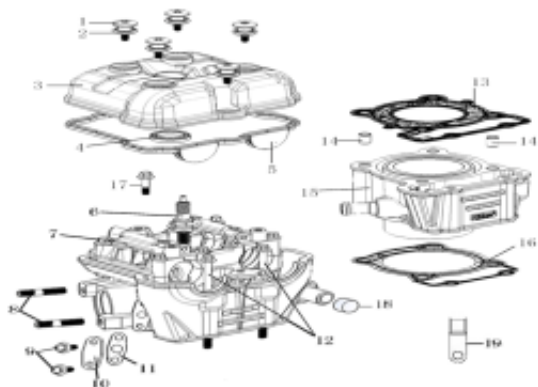

Link do produktu: <https://www.sklep.ms-mot.pl/uszczelka-pokrywy-glowicy-rieju-mrt-125-lc-02280010005-p-874.html>

Uszczelka pokrywy głowicy Rieju MRT 125 LC 0/228.001.0005

Cena	180 zł
Dostępność	Na zamówienie
Numer katalogowy	0/228.001.0005
Kod producenta	0/228.001.0005
Kod EAN	0/228.001.0005
Producent	Rieju

Opis produktu

Uszczelka pokrywy głowicy Rieju
MRT 125 LC 2021 , Aventura 125, NKD, Century,
NR OEM 0/228.001.0005
Nr 5 na rysunku
(nie do wersji PRO)

GPRS Dystrybutor

GPRS Dystrybutor
V CRUISER SPÓŁKA Z OGRANICZONĄ ODPOWIEDZIALNOŚCIĄ
ul. Bułgarska 65A Poznań 60-320