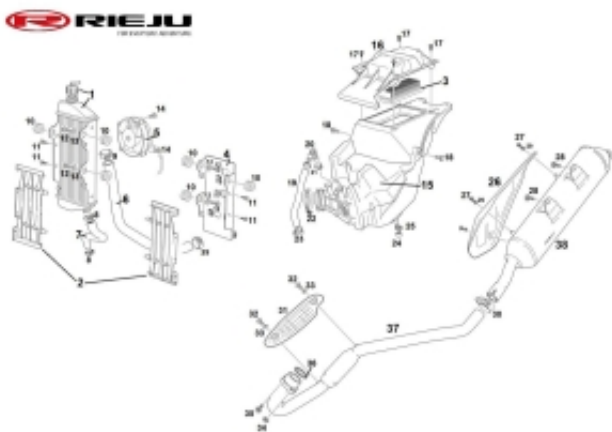

Link do produktu: <https://www.sklep.ms-mot.pl/uszczelka-kolanka-wydech-rieju-mrt-125-lc-31x39x4-mrxsmx-125-00004906000-p-869.html>

Uszczelka kolanka wydech Rieju MRT 125 LC, 31X39X4 MRX/SMX 125 0/000.490.6000

Cena	16 zł
Dostępność	Na zamówienie
Numer katalogowy	0/000.490.6000
Kod producenta	0/000.490.6000
Producent	Rieju

Opis produktu

Uszczelka kolanka wydech Rieju MRT 125 LC, MRX/SMX 125, Tango 125, RS2 125, Aventura 125,
NR OEM 0/000.490.6000
Nr 36 na rysunku.