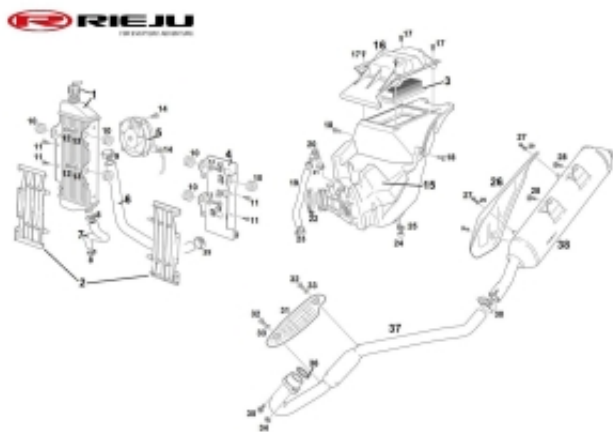

Link do produktu: <https://www.sklep.ms-mot.pl/uszczelka-kolanka-wydech-rieju-mrt-125-lc-31x39x4-mrxsmx-125-00004906000-p-869.html>

Uszczelka kolanka wydech Rieju MRT 125 LC, 31X39X4 MRX/SMX 125 0/000.490.6000

Cena	16 zł
Dostępność	Na zamówienie
Numer katalogowy	0/000.490.6000
Kod producenta	0/000.490.6000
Producent	Rieju

Opis produktu

Uszczelka kolanka wydech Rieju MRT 125 LC, MRX/SMX 125, Tango 125, RS2 125, Aventura 125,
NR OEM 0/000.490.6000
Nr 36 na rysunku.