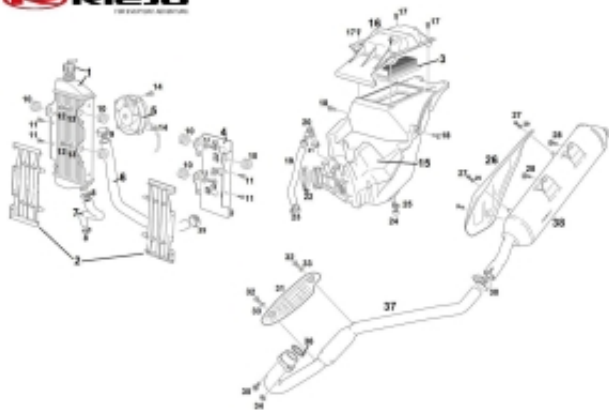

Link do produktu: <https://www.sklep.ms-mot.pl/uszczelka-kolanka-wydech-rieju-mrt-125-lc-31x39x4-mrxsmx-125-00004906000-p-869.html>

Uszczelka kolanka wydech Rieju MRT 125 LC, 31X39X4 MRX/SMX 125 0/000.490.6000

Cena	16 zł
Dostępność	Na zamówienie
Numer katalogowy	0/000.490.6000
Kod producenta	0/000.490.6000
Producent	Rieju

Opis produktu

Uszczelka kolanka wydech Rieju MRT 125 LC, MRX/SMX 125, Tango 125, RS2 125, Aventura 125,
NR OEM 0/000.490.6000
Nr 36 na rysunku.