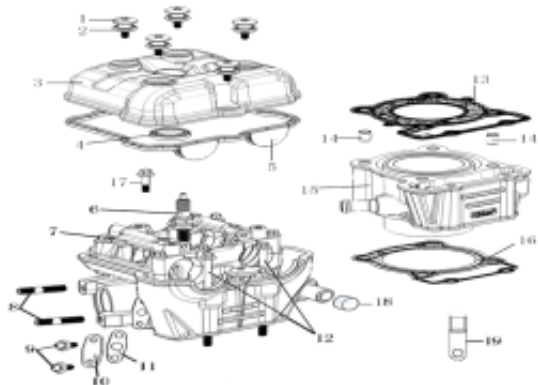

Link do produktu: <https://www.sklep.ms-mot.pl/uszczelka-gniazda-swiecy-pokrywy-glowicy-rieju-mrt125-lc-02280010004-p-875.html>

Uszczelka gniazda świecy pokrywy głowicy Rieju MRT125 LC 0/228.001.0004

Cena	20 zł
Dostępność	Na zamówienie
Numer katalogowy	0/228.001.0004
Kod producenta	0/228.001.0004
Kod EAN	0/228.001.0004
Producent	Rieju

Opis produktu

Uszczelka świecy zapłonowej pokrywy głowicy Rieju
MRT 125 LC 2021 , Aventura 125, NKD, Century,
NR OEM 0/228.001.0004
Nr 4 na rysunku
(nie do wersji PRO)

GPRS Dystrybutor

GPRS Dystrybutor
V CRUISER SPÓŁKA Z OGRANICZONĄ ODPOWIEDZIALNOŚCIĄ
ul. Bułgarska 65A Poznań 60-320