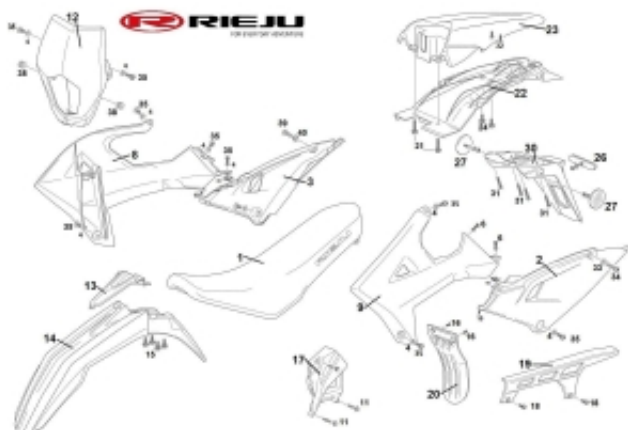

Link do produktu: <https://www.sklep.ms-mot.pl/uchwyt-stelaz-tablicy-rejestracyjnej-rieju-mrt-2021-00000605302-p-711.html>

## Uchwyt stelaż tablicy rejestracyjnej Rieju MRT 2021- 0/000.060.5302

Cena	<b>122 zł</b>
Dostępność	<b>Na zamówienie</b>
Numer katalogowy	<b>0/000.060.5302</b>
Kod producenta	<b>0/000.060.5302</b>
Producent	<b>Rieju</b>

### Opis produktu

**Uchwyt stelaż tablicy rejestracyjnej Rieju MRT 50 - 125 2021-  
NR OEM 0/000.060.5302  
nr 30 na rysunku**