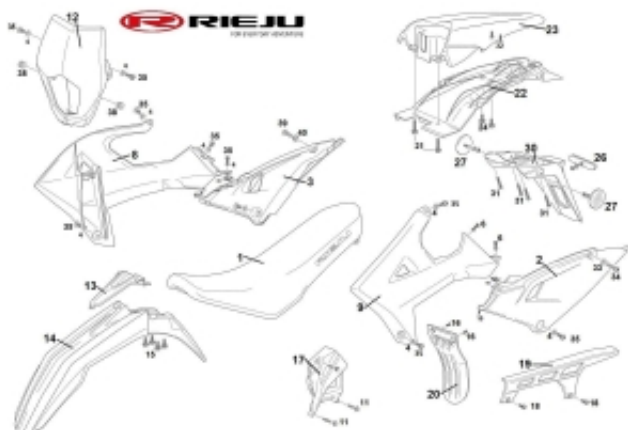

Link do produktu: <https://www.sklep.ms-mot.pl/uchwyt-stelaz-tablicy-rejestracyjnej-rieju-mrt-2021-00000605302-p-711.html>

Uchwyt stelaż tablicy rejestracyjnej Rieju MRT 2021- 0/000.060.5302

Cena	122 zł
Dostępność	Na zamówienie
Numer katalogowy	0/000.060.5302
Kod producenta	0/000.060.5302
Producent	Rieju

Opis produktu

**Uchwyt stelaż tablicy rejestracyjnej Rieju MRT 50 - 125 2021-
NR OEM 0/000.060.5302
nr 30 na rysunku**

GPRS Dystrybutor

GPRS Dystrybutor
V CRUISER SPÓŁKA Z OGRANICZONĄ ODPOWIEDZIALNOŚCIĄ
ul. Bułgarska 65A Poznań 60-320