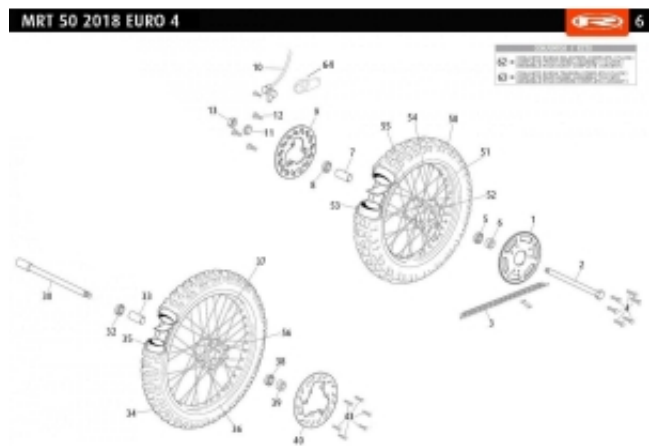

Link do produktu: <https://www.sklep.ms-mot.pl/uchwyt-czujnika-nr-64-na-rysunku-sensor-support-mrt50-euro4-v2-00009805062-p-561.html>

Uchwyt czujnika nr 64 na rysunku SENSOR SUPPORT MRT50 EURO4 v2 0/000.980.5062

Cena	17 zł
Dostępność	Na zamówienie
Numer katalogowy	0/000.980.5062
Kod producenta	0/000.980.5062
Producent	Rieju

Opis produktu

Uchwyt czujnika nr 64 na rysunku SENSOR SUPPORT Rieju MRT50 EURO4 v2 0/000.980.5062
SENSOR SUPPORT MRT50 EURO4 v2 0/000.980.5062 ONLY AVAILABLE WITH BRAKE ASSY 0/000.820.0771
Na zamówienie, czas realizacji ok. 2 tygodnie.