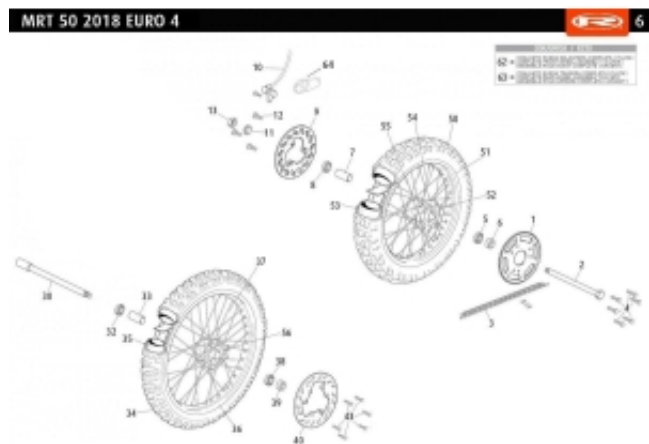

Link do produktu: <https://www.sklep.ms-mot.pl/uchwyt-czujnika-nr-64-na-rysunku-sensor-support-mrt50-euro4-v2-00009805062-p-561.html>

## Uchwyt czujnika nr 64 na rysunku SENSOR SUPPORT MRT50 EURO4 v2 0/000.980.5062

Cena	<b>17 zł</b>
Dostępność	<b>Na zamówienie</b>
Numer katalogowy	<b>0/000.980.5062</b>
Kod producenta	<b>0/000.980.5062</b>
Producent	<b>Rieju</b>

### Opis produktu

Uchwyt czujnika nr 64 na rysunku SENSOR SUPPORT Rieju MRT50 EURO4 v2 0/000.980.5062  
**SENSOR SUPPORT MRT50 EURO4 v2** 0/000.980.5062 ONLY AVAILABLE WITH BRAKE ASSY 0/000.820.0771  
Na zamówienie, czas realizacji ok. 2 tygodnie.