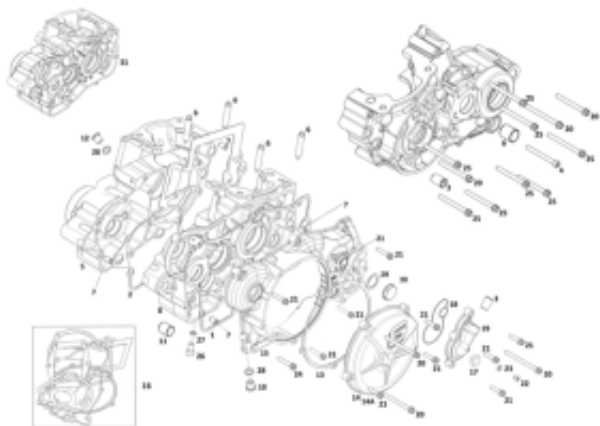

Link do produktu: <https://www.sklep.ms-mot.pl/tuleja-zlaczka-pokrywy-pompy-wody-rieju-mr-gas-gas-ec-00004809123-p-741.html>

Tuleja złączka pokrywy pompy wody Rieju MR, Gas Gas EC, 0/000.480.9123

Cena	15 zł
Dostępność	Na zamówienie
Numer katalogowy	0/000.480.9123
Kod producenta	0/000.480.9123
Producent	Rieju

Opis produktu

Tuleja złączka pokrywy pompy wody Rieju MR, Gas Gas EC, 0/000.480.9123

WATER INLET FITTING (nr 3 rys. Gas Gas EC)

[EC 2T 2018 - Engine EC REPLICAFACTORY 2014- Engine ECRANGER 2019 - Engine ENGINE MR 2022 80 ANIV XC 2T 2018 - Engine EC 2T 200-250-300 2014- Engine ENDURO GP 2T 2018 - Engine EC 2T 2019 - Engine ENGINE MR 2022 V1 MR RANGER 2020 - Engine EC 2T 2015 - Engine SIX DAYS CHILE 2019 - Engine ENGINE MR 2022 V2 XC 2T 2019 - Engine EC 2T 2017 - Engine ENGINE MR 2024 ALFREDO GOMEZ \(base 9106\)](#)