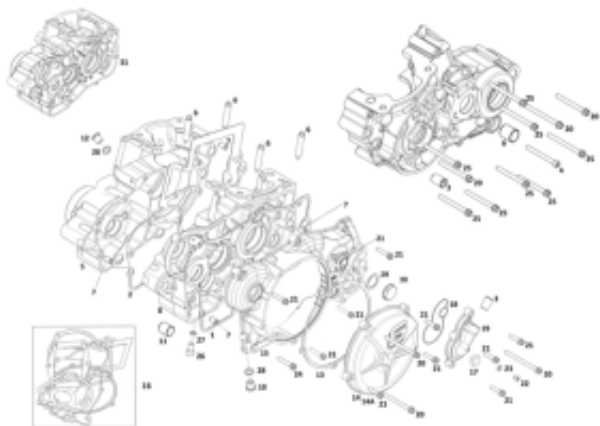

Link do produktu: <https://www.sklep.ms-mot.pl/tuleja-zlaczka-pokrywy-pompy-wody-rieju-mr-gas-gas-ec-00004809123-p-741.html>

## Tuleja złączka pokrywy pompy wody Rieju MR, Gas Gas EC, 0/000.480.9123

Cena	<b>15 zł</b>
Dostępność	<b>Na zamówienie</b>
Numer katalogowy	<b>0/000.480.9123</b>
Kod producenta	<b>0/000.480.9123</b>
Producent	<b>Rieju</b>

### Opis produktu

#### **Tuleja złączka pokrywy pompy wody Rieju MR, Gas Gas EC, 0/000.480.9123**

WATER INLET FITTING (nr 3 rys. Gas Gas EC)

[EC 2T 2018 - Engine EC REPLICAFACTORY 2014- Engine ECRANGER 2019 - Engine ENGINE MR 2022 80 ANIV XC 2T 2018 - Engine EC 2T 200-250-300 2014- Engine ENDURO GP 2T 2018 - Engine EC 2T 2019 - Engine ENGINE MR 2022 V1 MR RANGER 2020 - Engine EC 2T 2015 - Engine SIX DAYS CHILE 2019 - Engine ENGINE MR 2022 V2 XC 2T 2019 - Engine EC 2T 2017 - Engine ENGINE MR 2024 ALFREDO GOMEZ \(base 9106\)](#)