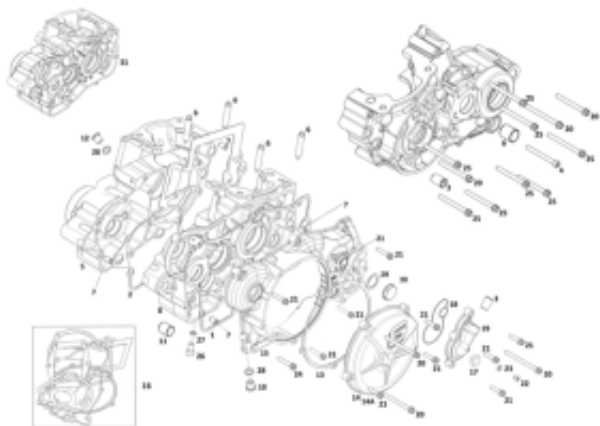

Link do produktu: <https://www.sklep.ms-mot.pl/tuleja-zlaczka-pokrywy-pompy-wody-rieju-mr-gas-gas-ec-00004809123-p-741.html>

Tuleja złączka pokrywy pompy wody Rieju MR, Gas Gas EC, 0/000.480.9123

Cena	15 zł
Dostępność	Na zamówienie
Numer katalogowy	0/000.480.9123
Kod producenta	0/000.480.9123
Producent	Rieju

Opis produktu

Tuleja złączka pokrywy pompy wody Rieju MR, Gas Gas EC, 0/000.480.9123

WATER INLET FITTING (nr 3 rys. Gas Gas EC)

[EC 2T 2018 - Engine EC REPLICA FACTORY 2014- Engine ECRANGER 2019 - Engine ENGINE MR 2022 80 ANIV XC 2T 2018 - Engine EC 2T 200-250-300 2014- Engine ENDURO GP 2T 2018 - Engine EC 2T 2019 - Engine ENGINE MR 2022 V1 MR RANGER 2020 - Engine EC 2T 2015 - Engine SIX DAYS CHILE 2019 - Engine ENGINE MR 2022 V2 XC 2T 2019 - Engine EC 2T 2017 - Engine ENGINE MR 2024 ALFREDO GOMEZ \(base 9106\)](#)