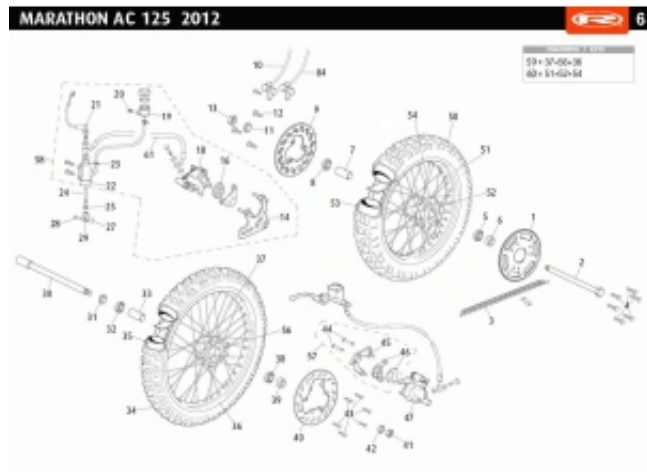

Link do produktu: <https://www.sklep.ms-mot.pl/tuleja-dystansowa-kola-tylnego-rieju-mrt-mrx-00004805007-p-808.html>

## Tuleja dystansowa koła tylnego Rieju MRT / MRX 0/000.480.5007

Cena	<b>133 zł</b>
Dostępność	<b>Na zamówienie</b>
Numer katalogowy	<b>0/000.480.5007</b>
Kod producenta	<b>0/000.480.5007</b>
Producent	<b>Rieju</b>

### Opis produktu

**Tuleja dystansowa koła tylnego Rieju MRT / MRX**  
**NR OEM: 0/000.480.5007**  
**Nr 7 na rysunku.**