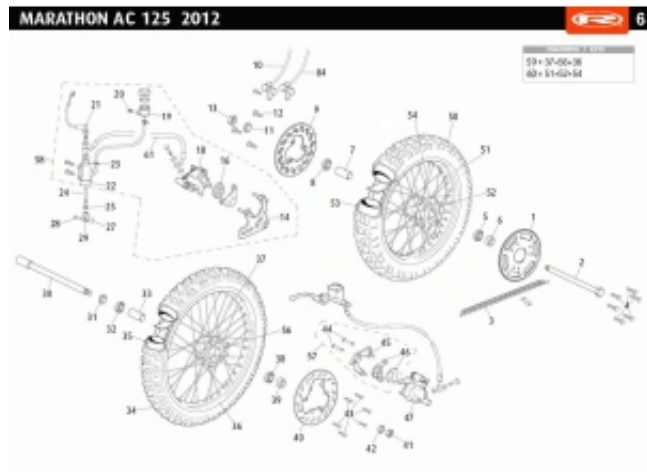

Link do produktu: <https://www.sklep.ms-mot.pl/tuleja-dystansowa-kola-tylnego-rieju-mrt-mrx-00004805007-p-808.html>

Tuleja dystansowa koła tylnego Rieju MRT / MRX 0/000.480.5007

Cena	33 zł
Dostępność	Na zamówienie
Numer katalogowy	0/000.480.5007
Kod producenta	0/000.480.5007
Producent	Rieju

Opis produktu

Tuleja dystansowa koła tylnego Rieju MRT / MRX
NR OEM: 0/000.480.5007
Nr 7 na rysunku.

GPRS Dystrybutor

GPRS Dystrybutor
V CRUISER SPÓŁKA Z OGRANICZONĄ ODPOWIEDZIALNOŚCIĄ
ul. Bułgarska 65A Poznań 60-320