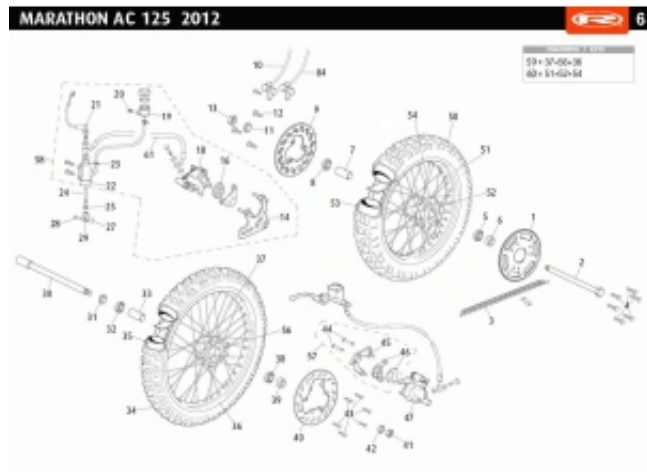

Link do produktu: <https://www.sklep.ms-mot.pl/tuleja-dystansowa-kola-tylnego-rieju-mrt-mrx-00004805007-p-808.html>

Tuleja dystansowa koła tylnego Rieju MRT / MRX 0/000.480.5007

Cena	133 zł
Dostępność	Na zamówienie
Numer katalogowy	0/000.480.5007
Kod producenta	0/000.480.5007
Producent	Rieju

Opis produktu

Tuleja dystansowa koła tylnego Rieju MRT / MRX
NR OEM: 0/000.480.5007
Nr 7 na rysunku.

GPRS Dystrybutor

GPRS Dystrybutor
V CRUISER SPÓŁKA Z OGRANICZONĄ ODPOWIEDZIALNOŚCIĄ
ul. Bułgarska 65A Poznań 60-320