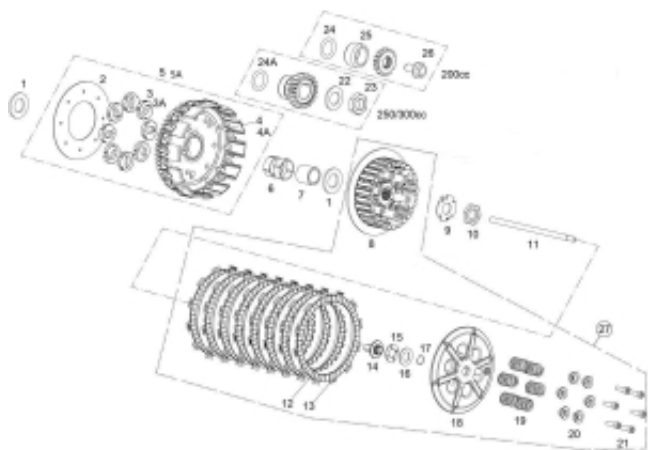

Link do produktu: <https://www.sklep.ms-mot.pl/tarcza-sprzegla-rieju-mr-gas-gas-me25632007-p-605.html>

### Opis produktu

Tarcza sprzęgła ( 1 szt.) do Rieju MR 200-300, Gas Gas, nr 13 na rysunku .

Nr katalogowy ME25632007 1 sztuka

Pasuje do modeli:

[EC 2T 2018 - Engine EC REPLICA FACTORY 2014- Engine ECRANGER 2019 - Engine EC REPLICA GIULLAUME 250-300 2012- Engine EC - MX - SM 2T 125-200-250-300 2005- Engine EC RACING 125-250-300 2011- Engine EC - MC 2T 125-200-250-300 2009- Engine ENDURO RACING 125-250-300 2010- Engine EC - MC 2T 125-200-250-300 2002- Engine EC 2T 250-300 2013- Engine ENDURO NAMBOTIN REPLICA 250-300 2010- Engine EC 2T 200-250-300 2014- Engine EC - MX - SM 2T 125-200-250-300 2003- Engine EC 250-300 2012- Engine EC - MX - SM 2T 125-200-250-300 2004- Engine ENDURO GP 2T 2018 - Engine EC 250-300 RACING 2012- Engine EC - MC 125-200-250-300 2010- Engine EC - MX - SM 2T 125-200-250-300 2007- Engine EC RACING COUNTRY USA 250-300 2012- Engine EC - MX - SM 2T 125-200-250-300 2006- Engine EC 2T USA 250-300 2013- Engine EC 2T 200-250-300 2001- Engine EC 2T RACING 250-300 2013- Engine EC 2T 2019 - Engine EC 125-200-250-300, 250/300E, SIXDAYS 2011- Engine ENDURO 125-200-250-300 SIXDAYS 2010- Engine ENGINE MR 2022 V1 EC REPLICA FACTORY 250-300 2013- Engine REPLICA CERVANTES NAMBOTIN 250-300 2T 2011- Engine MR RANGER 2020 - Engine EC 2T 2015 - Engine EC - MC 125-200-250-300 2008- Engine EC E 2T USA 250-300 2013- Engine SIX DAYS CHILE 2019 - Engine ENGINE MR 2022 V2 XC 2T 2019 - Engine EC E 2T 250-300 2012- Engine EC 2T 2017 - Engine EC - SM 4T 450-515 2009- Engine FSE 400-450 2007- Engine FSR EC/SM 2008- Engine FSE 400-450 2006- Engine PAMPERA 2007- Engine FSE 400-450 2005- Engine FSE 400-450 2004- Engine FSE 400-450 2003- Engine](#)