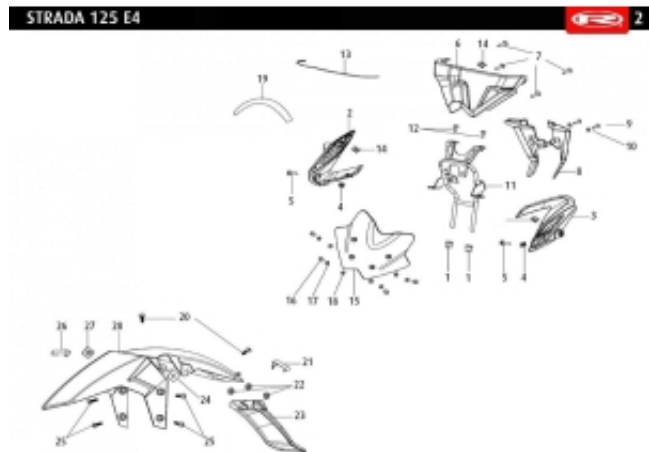

Link do produktu: <https://www.sklep.ms-mot.pl/stelaz-reflektora-lampy-przod-rieju-strada-00009804215-p-828.html>

Stelaż reflektora, lampy przód Rieju Strada 0/000.980.4215

Cena	65 zł
Dostępność	Na zamówienie
Numer katalogowy	0/000.980.4215
Kod producenta	0/000.980.4215
Kod EAN	0/000.980.4215
Producent	Rieju

Opis produktu

Stelaż reflektora, lampy przód Rieju Strada 125
NR OEM 0/000.980.4215
Nr 11. na rysunku.

GPRS Dystrybutor

GPRS Dystrybutor
V CRUISER SPÓŁKA Z OGRANICZONĄ ODPOWIEDZIALNOŚCIĄ
ul. Bułgarska 65A Poznań 60-320