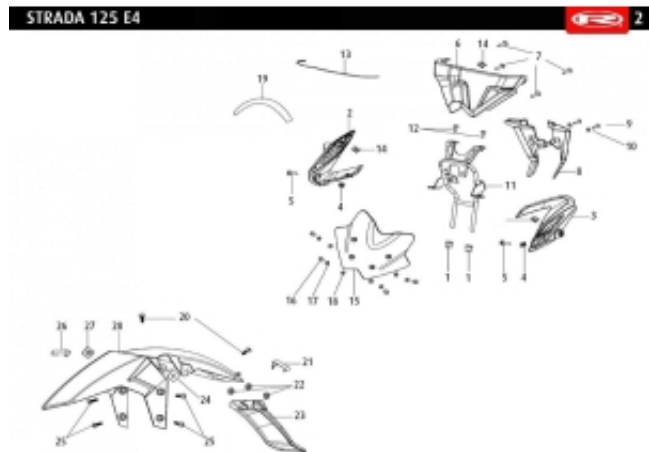

Link do produktu: <https://www.sklep.ms-mot.pl/stelaz-reflektora-lampy-przod-rieju-strada-00009804215-p-828.html>

## Stelaż reflektora, lampy przód Rieju Strada 0/000.980.4215

Cena	<b>65 zł</b>
Dostępność	<b>Na zamówienie</b>
Numer katalogowy	<b>0/000.980.4215</b>
Kod producenta	<b>0/000.980.4215</b>
Kod EAN	<b>0/000.980.4215</b>
Producent	<b>Rieju</b>

### Opis produktu

Stelaż reflektora, lampy przód Rieju Strada 125  
NR OEM 0/000.980.4215  
Nr 11. na rysunku.