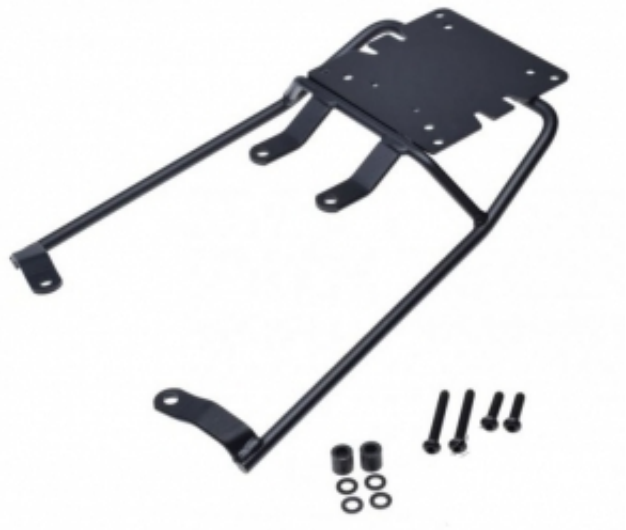

Link do produktu: <https://www.sklep.ms-mot.pl/stelaz-kufra-tyl-shad-do-keeway-rks-p-115.html>

Stelaż kufra tył Shad do Keeway RKS

Cena	248 zł
Dostępność	Dostępny
Producent	Shad

Opis produktu

bezpieczny i szybki montaż kufra centralnego na motocyklu . Smukła i lekka konstrukcja niewpływająca na właściwości jezdne motocykla. Dedykowany do konkretnego modelu pojazdu, łatwy montaż z wykorzystaniem dołączonej instrukcji