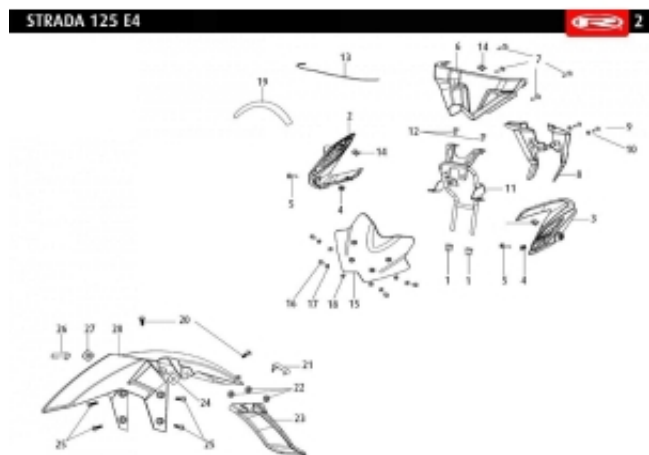

Link do produktu: <https://www.sklep.ms-mot.pl/sruba-stelaza-rieju-strada-hex5-m6x16-inox-00004604054-nr12-p-666.html>

Śruba stelaża Rieju Strada Hex.5 M6x16 INOX 0/000.460.4054 nr12

Cena	4 zł
Dostępność	Na zamówienie
Numer katalogowy	0/000.460.4054
Kod producenta	0/000.460.4054
Kod EAN	0/000.460.4054
Producent	Rieju

Opis produktu

Śruba stelaża Rieju Strada Hex.5 M6x16 INOX 0/000.460.4054
NR kat. 0/000.460.4054
Nr na rysunku: 12
Część na zamówienie z fabryki.

GPRS Dystrybutor

GPRS Dystrybutor
V CRUISER SPÓŁKA Z OGRANICZONĄ ODPOWIEDZIALNOŚCIĄ
ul. Bułgarska 65A Poznań 60-320