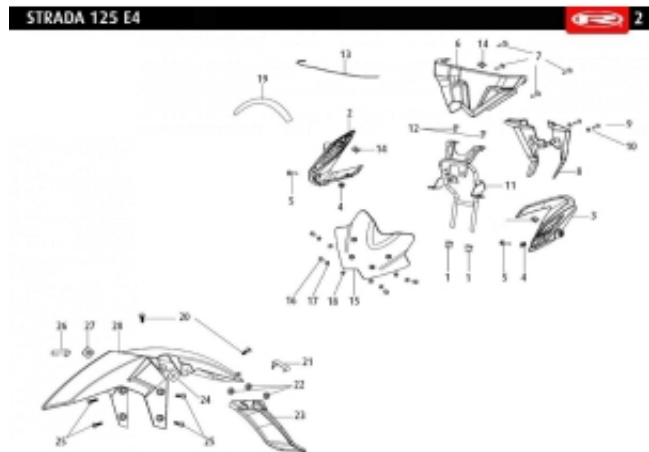

Link do produktu: <https://www.sklep.ms-mot.pl/sruba-stelaza-rieju-strada-hex5-m6x16-inox-00004604054-nr12-p-666.html>

## Śruba stelaża Rieju Strada Hex.5 M6x16 INOX 0/000.460.4054 nr12

Cena	<b>4 zł</b>
Dostępność	<b>Na zamówienie</b>
Numer katalogowy	<b>0/000.460.4054</b>
Kod producenta	<b>0/000.460.4054</b>
Kod EAN	<b>0/000.460.4054</b>
Producent	<b>Rieju</b>

### Opis produktu

**Śruba stelaża Rieju Strada Hex.5 M6x16 INOX 0/000.460.4054**  
**NR kat. 0/000.460.4054**  
**Nr na rysunku: 12**  
**Część na zamówienie z fabryki.**