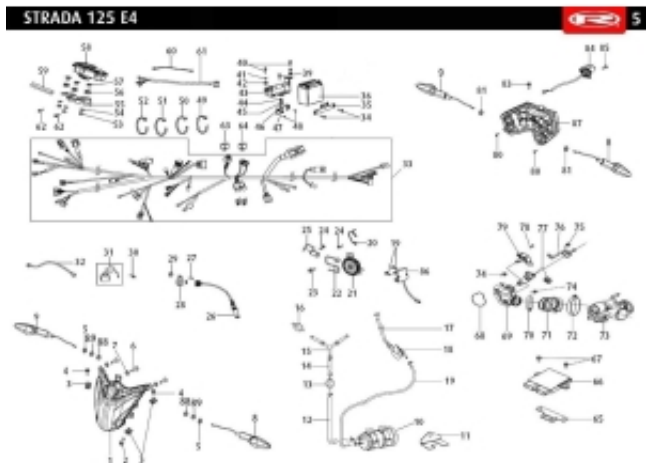

Link do produktu: <https://www.sklep.ms-mot.pl/rieju-strada-mocowanie-licznika-dashboard-bracket-00009804202-p-660.html>

## Rieju Strada mocowanie licznika Dashboard Bracket 0/000.980.4202

Cena	<b>10 zł</b>
Dostępność	<b>Na zamówienie</b>
Numer katalogowy	<b>0/000.980.4202</b>
Kod producenta	<b>0/000.980.4202</b>
Producent	<b>Rieju</b>

### Opis produktu

Rieju Strada 125 mocowanie licznika  
Dashboard Bracket  
NR KAT. 0/000.980.4202  
NR 55 na rys.