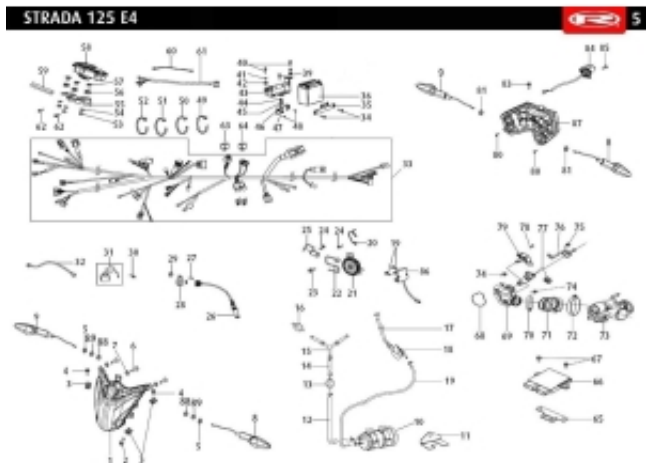

Link do produktu: <https://www.sklep.ms-mot.pl/rieju-strada-mocowanie-licznika-dashboard-bracket-00009804202-p-660.html>

Rieju Strada mocowanie licznika Dashboard Bracket 0/000.980.4202

Cena	10 zł
Dostępność	Na zamówienie
Numer katalogowy	0/000.980.4202
Kod producenta	0/000.980.4202
Producent	Rieju

Opis produktu

Rieju Strada 125 mocowanie licznika
Dashboard Bracket
NR KAT. 0/000.980.4202
NR 55 na rys.

GPRS Dystrybutor

GPRS Dystrybutor
V CRUISER SPÓŁKA Z OGRANICZONĄ ODPOWIEDZIALNOŚCIĄ
ul. Bułgarska 65A Poznań 60-320