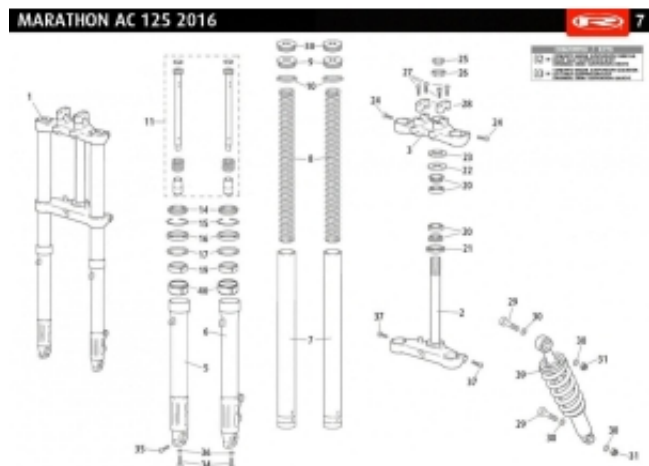

Link do produktu: <https://www.sklep.ms-mot.pl/rieju-mrt-marathon-50-125-panewka-amortyzatora-przedniego-zawieszenia-00004806008-p-820.html>

Rieju MRT Marathon 50 / 125 panewka amortyzatora przedniego zawieszenia 0/000.480.6008

Cena	15 zł
Dostępność	Na zamówienie
Numer katalogowy	0/000.480.6008
Kod producenta	0/000.480.6008
Producent	Rieju

Opis produktu

Panewka amortyzatora przedniego zawieszenia Rieju MRT 50 enduro / SM, Marathon 125 enduro / SM
NR OEM **0/000.480.6008**
Nr 40 na rysunku.
Pakowany po 1 sztuce.