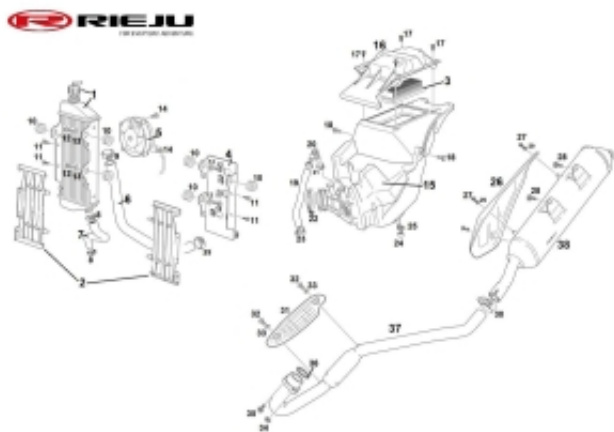

Link do produktu: <https://www.sklep.ms-mot.pl/rieju-mrt-aventura-tango-125-obejma-laczaca-tlumik-37-40-00006808003-p-871.html>

Rieju MRT Aventura Tango 125, obejma łącząca tłumik 37-40 0/000.680.8003

| | |
|------------------|-----------------------|
| Cena | 59 zł |
| Dostępność | Na zamówienie |
| Numer katalogowy | 0/000.680.8003 |
| Kod producenta | 0/000.680.8003 |
| Producent | Rieju |

Opis produktu

Obejma łącząca tłumik 37-40 Rieju MRT 125 LC, MRT 125 AC 2017-, Tango 125,
NR OEM **0/000.680.8003**
Nr 30 na rysunku.

GPRS Dystrybutor

GPRS Dystrybutor
V CRUISER SPÓŁKA Z OGRANICZONĄ ODPOWIEDZIALNOŚCIĄ
ul. Bułgarska 65A Poznań 60-320