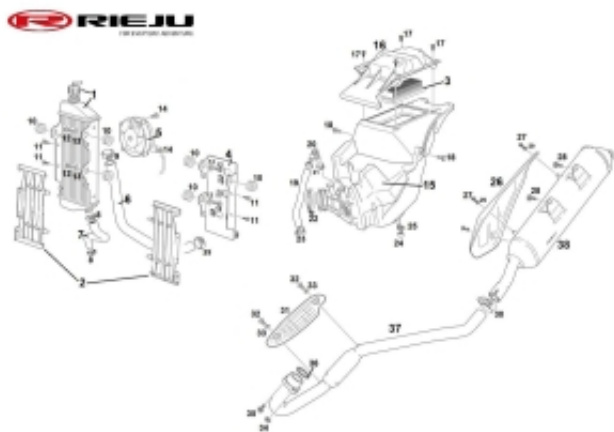

Link do produktu: <https://www.sklep.ms-mot.pl/rieju-mrt-aventura-tango-125-obejma-laczaca-tlumik-37-40-00006808003-p-871.html>

Rieju MRT Aventura Tango 125, obejma łącząca tłumik 37-40 0/000.680.8003

Cena	59 zł
Dostępność	Na zamówienie
Numer katalogowy	0/000.680.8003
Kod producenta	0/000.680.8003
Producent	Rieju

Opis produktu

Obejma łącząca tłumik 37-40 Rieju MRT 125 LC, MRT 125 AC 2017-, Tango 125,
NR OEM **0/000.680.8003**
Nr 30 na rysunku.

GPRS Dystrybutor

GPRS Dystrybutor
V CRUISER SPÓŁKA Z OGRANICZONĄ ODPOWIEDZIALNOŚCIĄ
ul. Bułgarska 65A Poznań 60-320