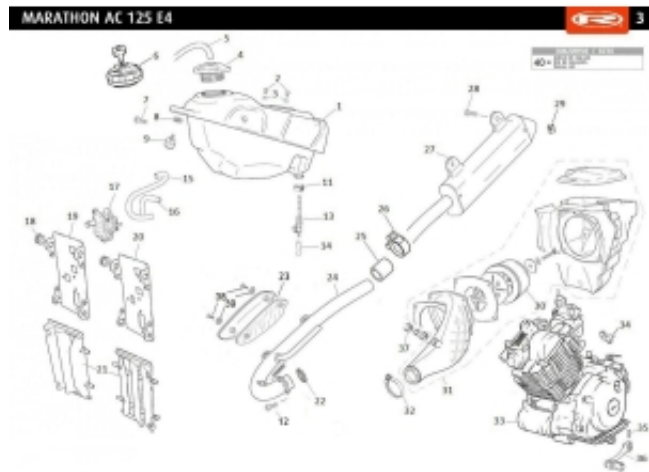

Link do produktu: <https://www.sklep.ms-mot.pl/rieju-mrt-125-uszczelka-grafitowa-laczaca-tlumik-00002608010-p-870.html>

Rieju MRT 125, uszczelka grafitowa łącząca tłumik 0/000.260.8010

| | |
|------------------|-----------------------|
| Cena | 56 zł |
| Dostępność | Na zamówienie |
| Numer katalogowy | 0/000.260.8010 |
| Kod producenta | 0/000.260.8010 |
| Producent | Rieju |

Opis produktu

Uszczelka kolanka wydech Rieju MRT 125 LC, MRT 125 AC 2017-, Tango 125,
NR OEM 0/000.260.8010
Nr 30 na rysunku.

GPRS Dystrybutor

GPRS Dystrybutor
V CRUISER SPÓŁKA Z OGRANICZONĄ ODPOWIEDZIALNOŚCIĄ
ul. Bułgarska 65A Poznań 60-320