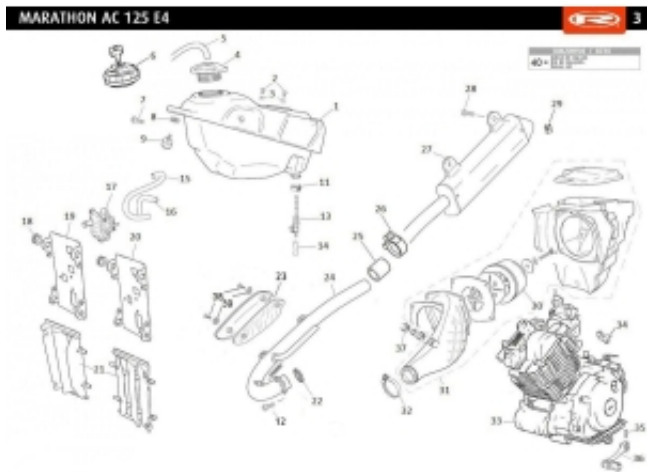

Link do produktu: <https://www.sklep.ms-mot.pl/rieju-mrt-125-uszczelka-grafitowa-laczaca-tlumik-00002608010-p-870.html>

## Rieju MRT 125, uszczelka grafitowa łącząca tłumik 0/000.260.8010

Cena	<b>56 zł</b>
Dostępność	<b>Na zamówienie</b>
Numer katalogowy	<b>0/000.260.8010</b>
Kod producenta	<b>0/000.260.8010</b>
Producent	<b>Rieju</b>

### Opis produktu

**Uszczelka kolanka wydech Rieju MRT 125 LC, MRT 125 AC 2017-, Tango 125,**  
NR OEM 0/000.260.8010  
Nr 30 na rysunku.