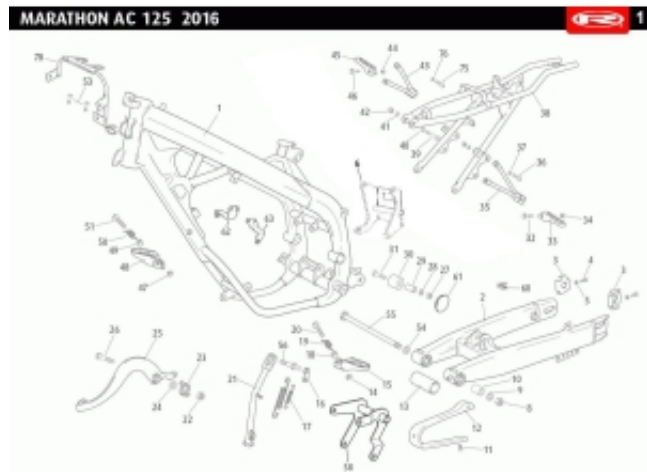

Link do produktu: <https://www.sklep.ms-mot.pl/rieju-mrt-125-ac-uchwyty-silnika-lewy-00009806017-p-593.html>

Rieju MRT 125 AC uchwyt silnika lewy 0/000.980.6017

Cena	30 zł
Dostępność	Na zamówienie
Numer katalogowy	0/000.980.6017
Kod producenta	0/000.980.6017
Producent	Rieju

Opis produktu

**Rieju MRT 125 AC 2012-2017 uchwyt silnika lewy 0/000.980.6017
nr części 63**

GPRS Dystrybutor

GPRS Dystrybutor
V CRUISER SPÓŁKA Z OGRANICZONĄ ODPOWIEDZIALNOŚCIĄ
ul. Bułgarska 65A Poznań 60-320