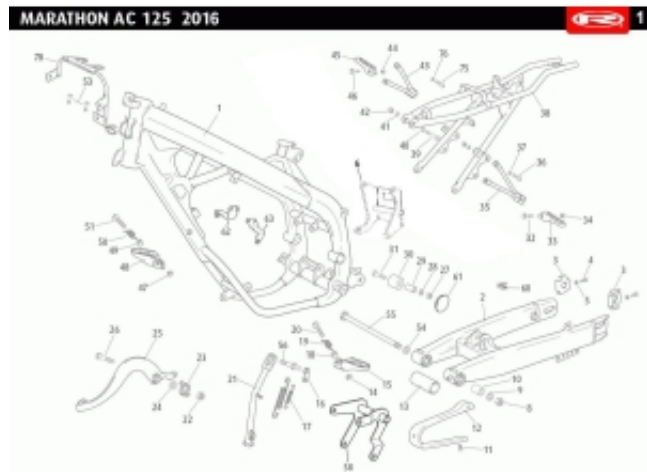

Link do produktu: <https://www.sklep.ms-mot.pl/rieju-mrt-125-ac-uchwyty-silnika-lewy-00009806017-p-593.html>

## Rieju MRT 125 AC uchwyt silnika lewy 0/000.980.6017

Cena	<b>30 zł</b>
Dostępność	<b>Na zamówienie</b>
Numer katalogowy	<b>0/000.980.6017</b>
Kod producenta	<b>0/000.980.6017</b>
Producent	<b>Rieju</b>

### Opis produktu

**Rieju MRT 125 AC 2012-2017 uchwyt silnika lewy 0/000.980.6017  
nr części 63**