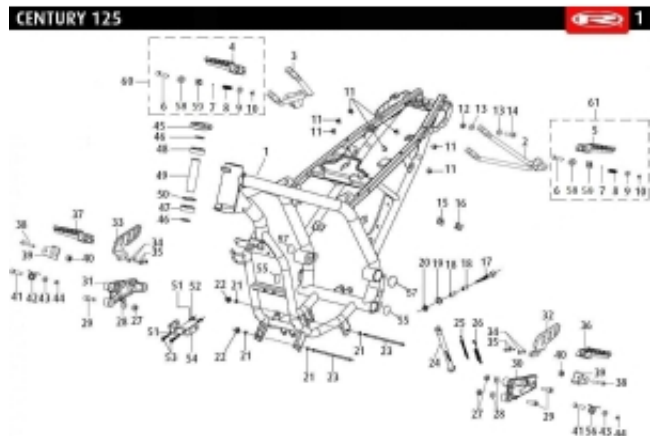

Link do produktu: <https://www.sklep.ms-mot.pl/rieju-century-podnozek-prawy-tyl-komplet-0k007404000-p-880.html>

Rieju Century podnózek prawy tył komplet, 0/K00.740.4000

Cena	140 zł
Dostępność	Na zamówienie
Numer katalogowy	0/K00.740.4000
Kod producenta	0/K00.740.4000
Producent	Rieju

Opis produktu

Rieju Century 125 podnózek prawy tył komplet,
NR kat. 0/K00.740.4000
Nr 60 na rysunku.

GPRS Dystrybutor

GPRS Dystrybutor
V CRUISER SPÓŁKA Z OGRANICZONĄ ODPOWIEDZIALNOŚCIĄ
ul. Bułgarska 65A Poznań 60-320