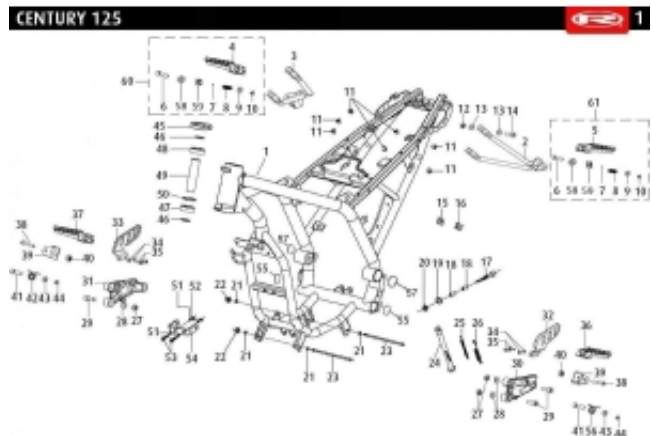

Link do produktu: <https://www.sklep.ms-mot.pl/rieju-century-podnozek-prawy-tyl-komplet-0k007404000-p-880.html>

Rieju Century podnóżek prawy tył komplet, 0/K00.740.4000

Cena	140 zł
Dostępność	Na zamówienie
Numer katalogowy	0/K00.740.4000
Kod producenta	0/K00.740.4000
Producent	Rieju

Opis produktu

Rieju Century 125 podnóżek prawy tył komplet,
NR kat. 0/K00.740.4000
Nr 60 na rysunku.

GPRS Dystrybutor

GPRS Dystrybutor
V CRUISER SPÓŁKA Z OGRANICZONĄ ODPOWIEDZIALNOŚCIĄ
ul. Bułgarska 65A Poznań 60-320