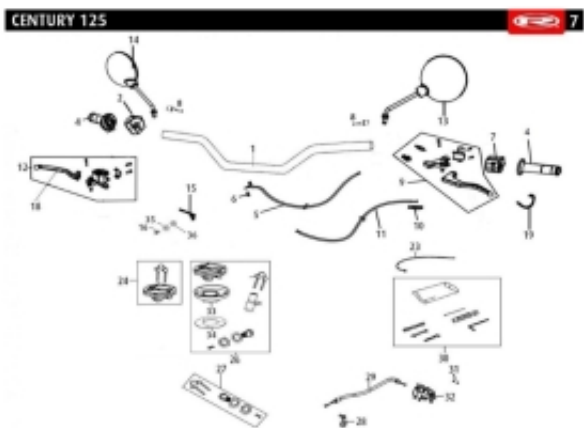

Link do produktu: <https://www.sklep.ms-mot.pl/rieju-century-125-przelacznik-swiateł-zespolony-lewy-00007204008-p-878.html>

Rieju Century 125 przełącznik świateł zespolony lewy 0/000.720.4008

Cena	110 zł
Dostępność	Na zamówienie
Numer katalogowy	0/000.720.4008
Kod producenta	0/000.720.4008
Producent	Rieju

Opis produktu

Przełącznik świateł zespolony lewy
Nr OEM 0/000.720.4008
Pasuje do Rieju Century 125 od 2021 r.

GPRS Dystrybutor

GPRS Dystrybutor
V CRUISER SPÓŁKA Z OGRANICZONĄ ODPOWIEDZIALNOŚCIĄ
ul. Bułgarska 65A Poznań 60-320