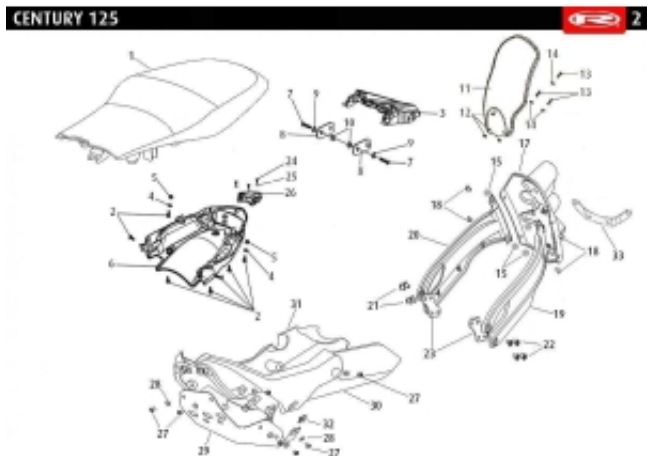

Link do produktu: <https://www.sklep.ms-mot.pl/rieju-century-125-blotnik-tyl-00009804015-p-850.html>

## Rieju Century 125 błotnik tył 0/000.980.4015

Cena	<b>60 zł</b>
Dostępność	<b>Na zamówienie</b>
Numer katalogowy	<b>0/000.980.4015</b>
Kod producenta	<b>0/000.980.4015</b>
Producent	<b>Rieju</b>

### Opis produktu