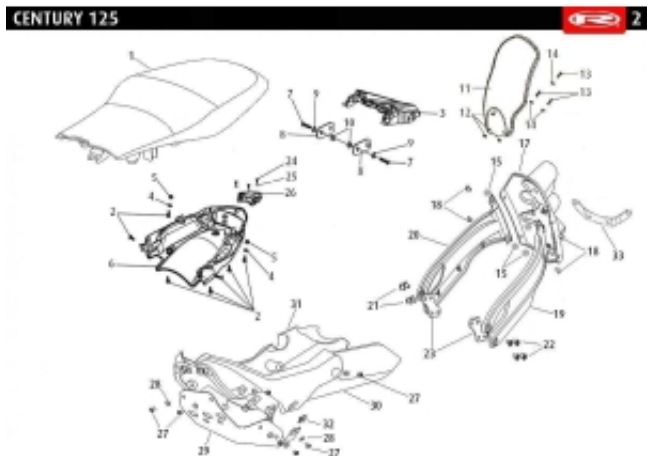

Link do produktu: <https://www.sklep.ms-mot.pl/rieju-century-125-blotnik-tyl-00009804015-p-850.html>

Rieju Century 125 błotnik tył 0/000.980.4015

Cena	60 zł
Dostępność	Na zamówienie
Numer katalogowy	0/000.980.4015
Kod producenta	0/000.980.4015
Producent	Rieju

Opis produktu

Century 125 błotnik zestaw Covers 2

17. LICENSE PLATE HOLDER 0/000.980.4015 = 50 zł

GPRS Dystrybutor

GPRS Dystrybutor
V CRUISER SPÓŁKA Z OGRANICZONĄ ODPOWIEDZIALNOŚCIĄ
ul. Bułgarska 65A Poznań 60-320