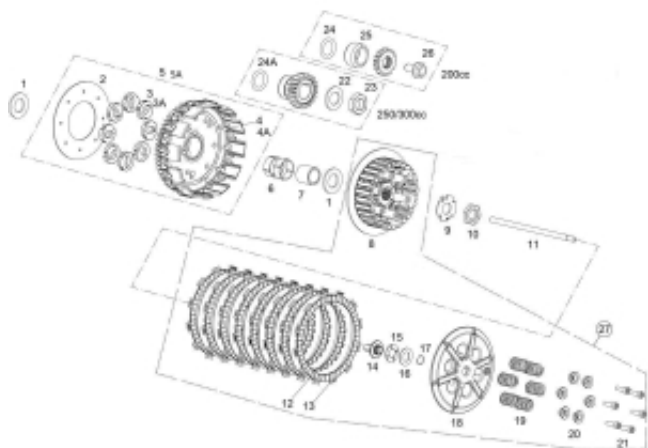

Link do produktu: <https://www.sklep.ms-mot.pl/przekladka-metalowa-sprzegla-rieju-mr-gas-gas-me22105gg-clj-1-p-606.html>

Przekładka metalowa sprzęgła Rieju MR, Gas Gas, ME22105GG-CLJ-1

Cena	35 zł
Dostępność	Na zamówienie
Numer katalogowy	ME22105GG-CLJ-1
Kod producenta	ME22105GG-CLJ-1
Producent	Rieju

Opis produktu

Przekładka metalowa sprzęgła Rieju MR 200 - 300, Gas Gas, (nr 12 na rysunku)

Nr katalogowy ME22105GG-CLJ-1 1 sztuka

Pasuje do modeli:

[EC 2T 2018 - Engine EC REPLICA FACTORY 2014- Engine ECRANGER 2019 - Engine EC REPLICA GIULLAUME 250-300 2012- Engine XC 2T 2018 - Engine EC - MX - SM 2T 125-200-250-300 2005- Engine EC RACING 125-250-300 2011- Engine EC - MC 2T 125-200-250-300 2009- Engine ENDURO RACING 125-250-300 2010- Engine EC - MC 2T 125-200-250-300 2002- Engine EC 2T 250-300 2013- Engine ENDURO NAMBOTIN REPLICA 250-300 2010- Engine EC 2T 200-250-300 2014- Engine EC - MX - SM 2T 125-200-250-300 2003- Engine EC 250-300 2012- Engine EC - MX - SM 2T 125-200-250-300 2004- Engine ENDURO GP 2T 2018 - Engine EC 250-300 RACING 2012- Engine EC - MC 125-200-250-300 2010- Engine EC - MX - SM 2T 125-200-250-300 2007- Engine EC RACING COUNTRY USA 250-300 2012- Engine EC - MX - SM 2T 125-200-250-300 2006- Engine EC 2T USA 250-300 2013- Engine EC 2T 200-250-300 2001- Engine EC 2T RACING 250-300 2013- Engine EC 2T 2019 - Engine EC 125-200-250-300, 250/300E, SIXDAYS 2011- Engine ENDURO 125-200-250-300 SIXDAYS 2010- Engine ENGINE MR 2022 V1 EC REPLICA FACTORY 250-300 2013- Engine REPLICA CERVANTES NAMBOTIN 250-300 2T 2011- Engine MR RANGER 2020 - Engine EC 2T 2015 - Engine EC - MC 125-200-250-300 2008- Engine EC E 2T USA 250-300 2013- Engine SIX DAYS CHILE 2019 - Engine ENGINE MR 2022 V2 XC 2T 2019 - Engine EC E 2T 250-300 2012- Engine EC 2T 2017 - Engine EC - SM 4T 450-515 2009- Engine FSE 400-450 2007- Engine FSR EC/SM 2008- Engine FSE 400-450 2006- Engine PAMPERA 2007- Engine FSE 400-450 2005- Engine FSE 400-450 2004- Engine FSE 400-450 2003- Engine](#)