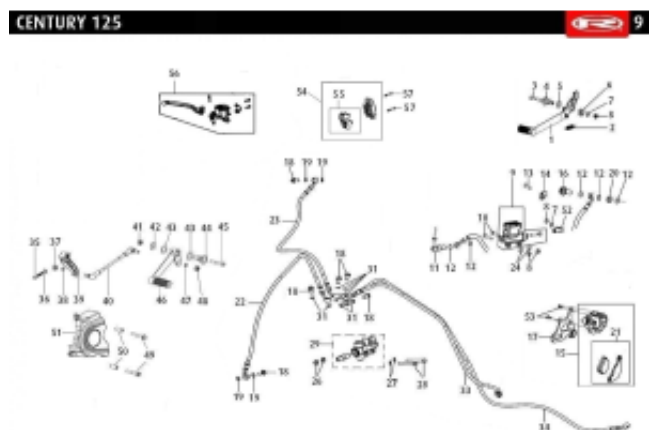

Link do produktu: <https://www.sklep.ms-mot.pl/pompa-hamulca-tyl-rieju-century-rear-brake-master-cylinder-00008204001-p-636.html>

## Pompa hamulca tył Rieju Century REAR BRAKE MASTER CYLINDER 0/000.820.4001

Cena	<b>163 zł</b>
Dostępność	<b>Na zamówienie</b>
Producent	<b>Rieju</b>

### Opis produktu

Pompa hamulca nożnego - tył, Rieju Century 125  
NR 9 na rysunku