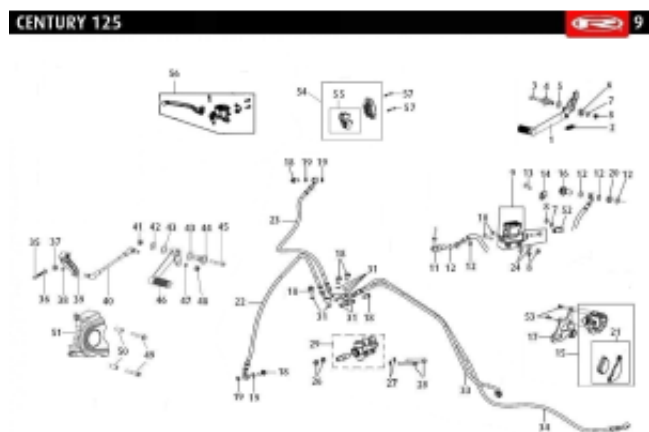

Link do produktu: <https://www.sklep.ms-mot.pl/pompa-hamulca-tyl-rieju-century-rear-brake-master-cylinder-00008204001-p-636.html>

Pompa hamulca tył Rieju Century REAR BRAKE MASTER CYLINDER 0/000.820.4001

Cena	163 zł
Dostępność	Na zamówienie
Numer katalogowy	0/000.820.4001
Kod producenta	0/000.820.4001
Producent	Rieju

Opis produktu

Pompa hamulca nożnego - tył, Rieju Century 125
NR 9 na rysunku

GPRS Dystrybutor