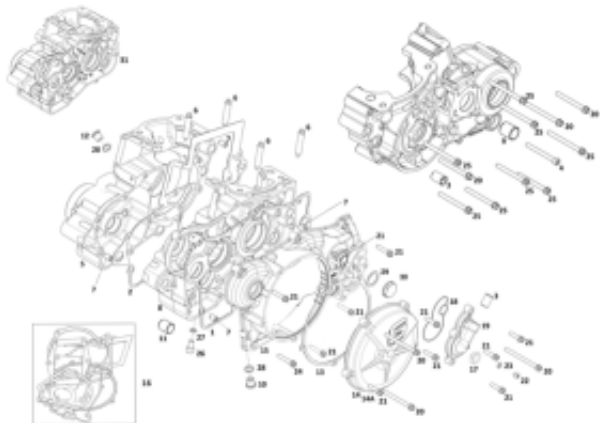

Link do produktu: <https://www.sklep.ms-mot.pl/pokrywa-pompy-wody-rieju-mr-gas-gas-ec-00002209124-p-740.html>

Pokrywa pompy wody Rieju MR, gas gas EC, 0/000.220.9124

Cena	155 zł
Dostępność	Na zamówienie
Numer katalogowy	0/000.220.9124
Kod producenta	0/000.220.9124
Producent	Rieju

Opis produktu

**Pokrywa pompy wody Rieju MR, gas gas EC,
NR OEM 0/000.220.9124**

(nr 19 rys. Gas Gas EC)

[EC 2T 2018 - Engine EC REPLICA FACTORY 2014- Engine ECRANGER 2019 - Engine ENGINE MR 2022 80 ANIV XC 2T 2018 - Engine EC 2T 200-250-300 2014- Engine ENDURO GP 2T 2018 - Engine EC 2T 2019 - Engine ENGINE MR 2022 V1 MR RANGER 2020 - Engine EC 2T 2015 - Engine SIX DAYS CHILE 2019 - Engine ENGINE MR 2022 V2 XC 2T 2019 - Engine EC 2T 2017 - Engine ENGINE MR 2024 ALFREDO GOMEZ \(base 9106\)](#)