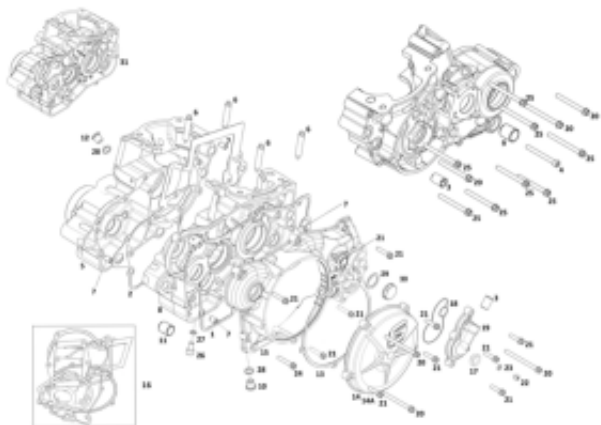

Link do produktu: <https://www.sklep.ms-mot.pl/pokrywa-pompy-wody-rieju-mr-gas-gas-ec-00002209124-p-740.html>

Pokrywa pompy wody Rieju MR, gas gas EC, 0/000.220.9124

Cena	155 zł
Dostępność	Na zamówienie
Numer katalogowy	0/000.220.9124
Kod producenta	0/000.220.9124
Producent	Rieju

Opis produktu

**Pokrywa pompy wody Rieju MR, gas gas EC,
NR OEM 0/000.220.9124**

(nr 19 rys. Gas Gas EC)

[EC 2T 2018 - Engine EC REPLICA FACTORY 2014- Engine ECRANGER 2019 - Engine ENGINE MR 2022 80 ANIV XC 2T 2018 - Engine EC 2T 200-250-300 2014- Engine ENDURO GP 2T 2018 - Engine EC 2T 2019 - Engine ENGINE MR 2022 V1 MR RANGER 2020 - Engine EC 2T 2015 - Engine SIX DAYS CHILE 2019 - Engine ENGINE MR 2022 V2 XC 2T 2019 - Engine EC 2T 2017 - Engine ENGINE MR 2024 ALFREDO GOMEZ \(base 9106\)](#)