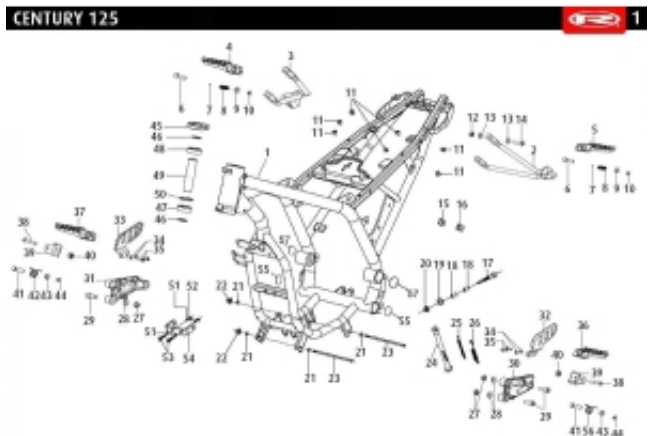

Link do produktu: <https://www.sklep.ms-mot.pl/podnizek-pasazera-prawy-rh-rieju-century-125-e4-00007404002-p-697.html>

## Podnóżek pasażera prawy RH Rieju Century 125 E4, 0/000.740.4002

Cena	<b>53 zł</b>
Dostępność	<b>Na zamówienie</b>
Numer katalogowy	<b>0/000.740.4002</b>
Kod producenta	<b>0/000.740.4002</b>
Producent	<b>Rieju</b>

### Opis produktu

**Podnóżek pasażera prawy RH Rieju Century 125 E4,  
Nr kat. 0/000.740.4002  
Nr 4 na rysunku.**