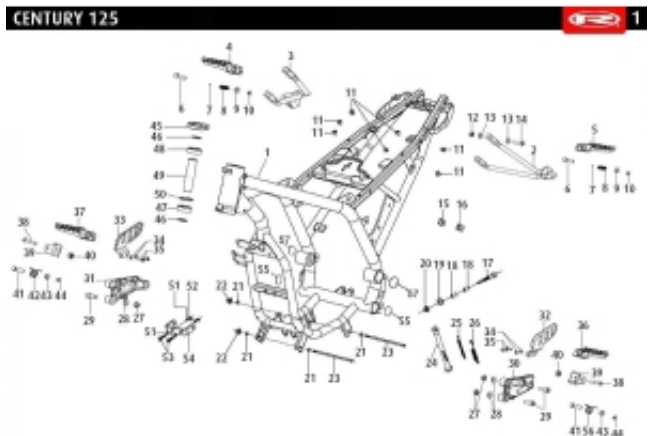

Link do produktu: <https://www.sklep.ms-mot.pl/podnizek-pasazera-prawy-rh-rieju-century-125-e4-00007404002-p-697.html>

Podnóżek pasażera prawy RH Rieju Century 125 E4, 0/000.740.4002

Cena	53 zł
Dostępność	Na zamówienie
Numer katalogowy	0/000.740.4002
Kod producenta	0/000.740.4002
Producent	Rieju

Opis produktu

**Podnóżek pasażera prawy RH Rieju Century 125 E4,
Nr kat. 0/000.740.4002
Nr 4 na rysunku.**

GPRS Dystrybutor

GPRS Dystrybutor
V CRUISER SPÓŁKA Z OGRANICZONĄ ODPOWIEDZIALNOŚCIĄ
ul. Bułgarska 65A Poznań 60-320