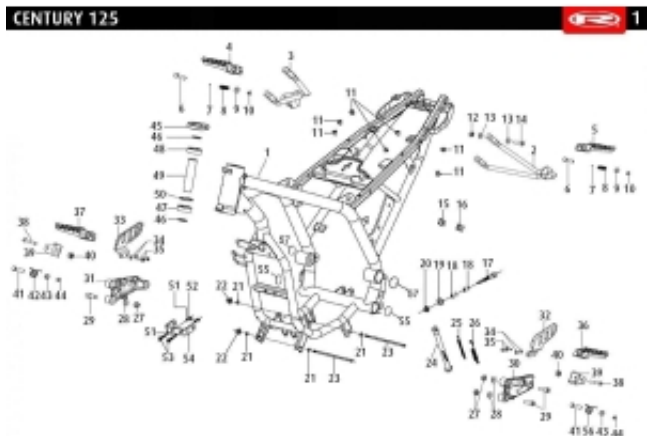

Link do produktu: <https://www.sklep.ms-mot.pl/podnizek-pasazera-prawy-rh-rieju-century-125-e4-00007404002-p-697.html>

Podnózek pasażera prawy RH Rieju Century 125 E4, 0/000.740.4002

Cena	53 zł
Dostępność	Na zamówienie
Numer katalogowy	0/000.740.4002
Kod producenta	0/000.740.4002
Producent	Rieju

Opis produktu

**Podnózek pasażera prawy RH Rieju Century 125 E4,
Nr kat. 0/000.740.4002
Nr 4 na rysunku.**

GPRS Dystrybutor

GPRS Dystrybutor
V CRUISER SPÓŁKA Z OGRANICZONĄ ODPOWIEDZIALNOŚCIĄ
ul. Bułgarska 65A Poznań 60-320