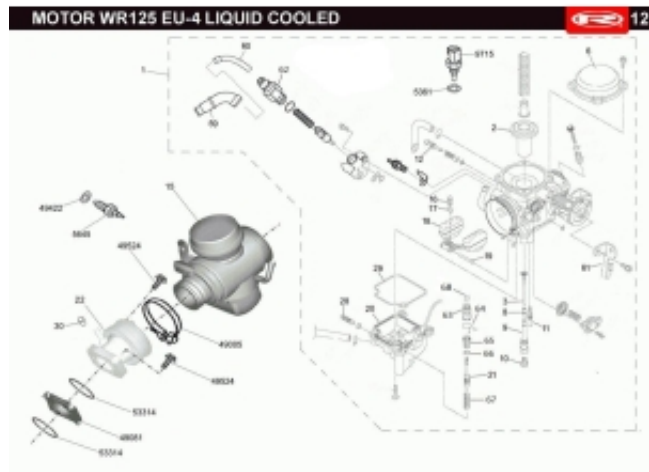

Link do produktu: <https://www.sklep.ms-mot.pl/podkladka-ebonitowa-zlacze-rieju-mrt-125-lc-joint-02260120010-p-564.html>

## Podkładka ebonitowa, złącze Rieju MRT 125 LC, JOINT 0/226.012.0010

Cena	<b>59 zł</b>
Dostępność	<b>Na zamówienie</b>
Numer katalogowy	<b>0/226.012.0010</b>
Kod producenta	<b>0/226.012.0010</b>
Producent	<b>Rieju</b>

### Opis produktu

Podkładka ebonitowa, złącze króćca ssącego Rieju MRT 125 LC, JOINT 0/226.012.0010  
Marathon 125 LC  
nr 49081 na rysunku.