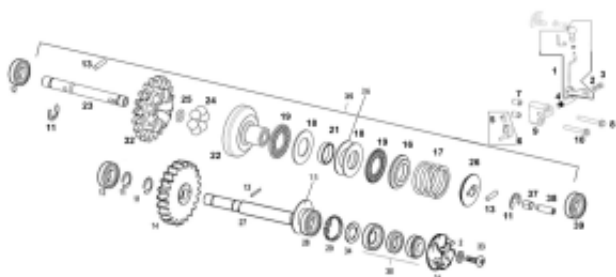

Link do produktu: <https://www.sklep.ms-mot.pl/podkladka-druga-pompy-wody-rieju-mr-gasgas-258x175x05-00004409103-p-723.html>

## Podkładka druga pompy wody Rieju MR, Gasgas, 25.8x17.5x0.5 0/000.440.9103

Cena	<b>7 zł</b>
Dostępność	<b>Na zamówienie</b>
Numer katalogowy	<b>0/000.440.9103</b>
Kod producenta	<b>0/000.440.9103</b>
Producent	<b>Rieju</b>