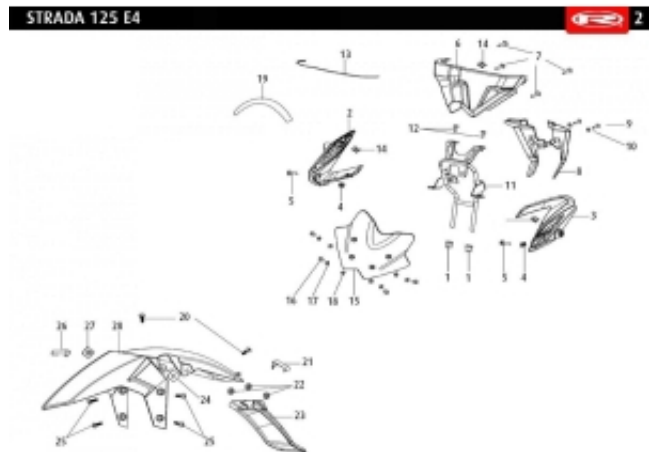

Link do produktu: <https://www.sklep.ms-mot.pl/owiewka-rieju-strada-szyba-00007804200-p-667.html>

Owiewka Rieju Strada szyba 0/000.780.4200

Cena	40 zł
Dostępność	Na zamówienie
Numer katalogowy	0/000.780.4200
Kod producenta	0/000.780.4200
Kod EAN	0/000.780.4200
Producent	Rieju

Opis produktu

Szyba, owiewka Rieju Strada 125
NR KAT. 0/000.780.4200
NR 15. na rys.

Na zamówienie z fabryki.

GPRS Dystrybutor

GPRS Dystrybutor
V CRUISER SPÓŁKA Z OGRANICZONĄ ODPOWIEDZIALNOŚCIĄ
ul. Bułgarska 65A Poznań 60-320