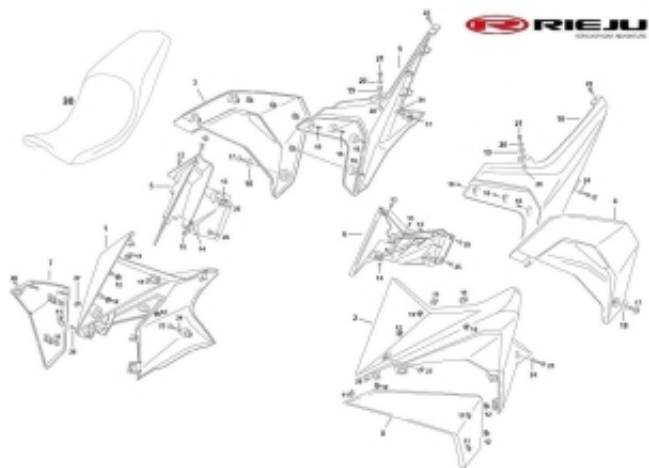

Link do produktu: <https://www.sklep.ms-mot.pl/owiewka-lewa-rieju-aventura-125-lh-gris-legend-00005704321-p-678.html>

Owiewka lewa Rieju Aventura 125 LH GRIS LEGEND 0/000.570.4321

Cena	684 zł
Dostępność	Na zamówienie
Numer katalogowy	0/000.570.4321
Kod producenta	0/000.570.4321
Producent	Rieju

Opis produktu

Owiewka lewa Rieju Aventura 125 LH GRIS LEGEND
NR kat.0/000.570.4321
Nr 2 na rysunku

GPRS Dystrybutor

GPRS Dystrybutor
V CRUISER SPÓŁKA Z OGRANICZONĄ ODPOWIEDZIALNOŚCIĄ
ul. Bułgarska 65A Poznań 60-320