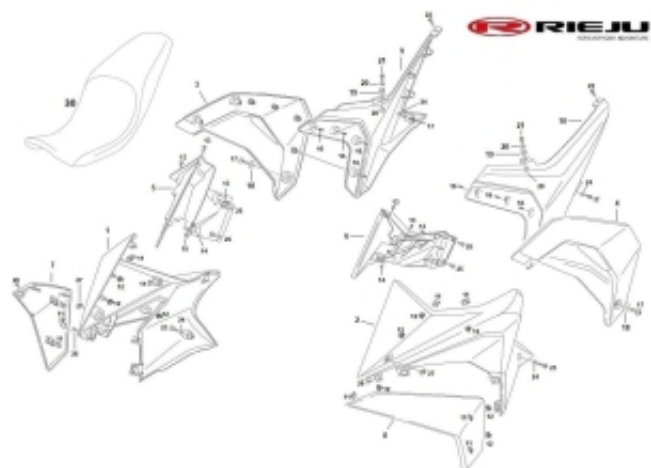

Link do produktu: <https://www.sklep.ms-mot.pl/owiewka-lewa-rieju-aventura-125-lh-gris-legend-00005704321-p-678.html>

## Owiewka lewa Rieju Aventura 125 LH GRIS LEGEND 0/000.570.4321

Cena	<b>684 zł</b>
Dostępność	<b>Na zamówienie</b>
Numer katalogowy	<b>0/000.570.4321</b>
Kod producenta	<b>0/000.570.4321</b>
Producent	<b>Rieju</b>

### Opis produktu

**Owiewka lewa Rieju Aventura 125 LH GRIS LEGEND**  
**NR kat.0/000.570.4321**  
**Nr 2 na rysunku**