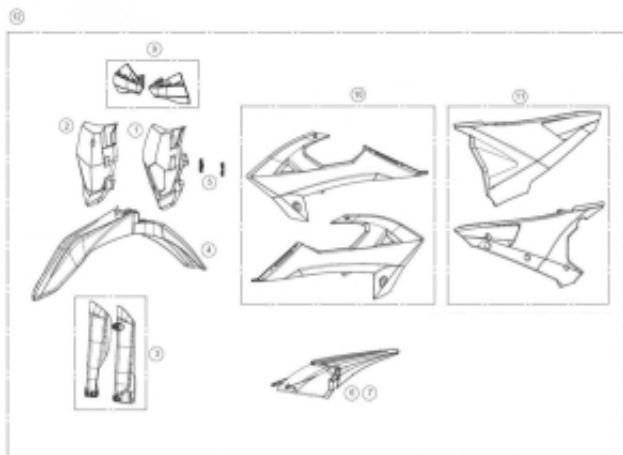

Link do produktu: <https://www.sklep.ms-mot.pl/oslony-siedzenia-tylne-biale-rieju-mr-300-pokrywa-filtra-0k005709101-p-642.html>

Oslony siedzenia tylne biale Rieju MR 300, pokrywa filtra 0/K00.570.9101

Cena	237 zł
Dostępność	Na zamówienie
Numer katalogowy	0/K00.570.9101
Kod producenta	0/K00.570.9101
Producent	Rieju

Opis produktu

**Oslony siedzenia tylne czarne Rieju MR, 300 / 250 / 200 ,
Nr katalogowy 0/K00.570.9101
Nr 11 na rysunku.**

SET REAR COVER WHITE MR 0/K00.570.9101

GPRS Dystrybutor

GPRS Dystrybutor
V CRUISER SPÓŁKA Z OGRANICZONĄ ODPOWIEDZIALNOŚCIĄ
ul. Bułgarska 65A Poznań 60-320