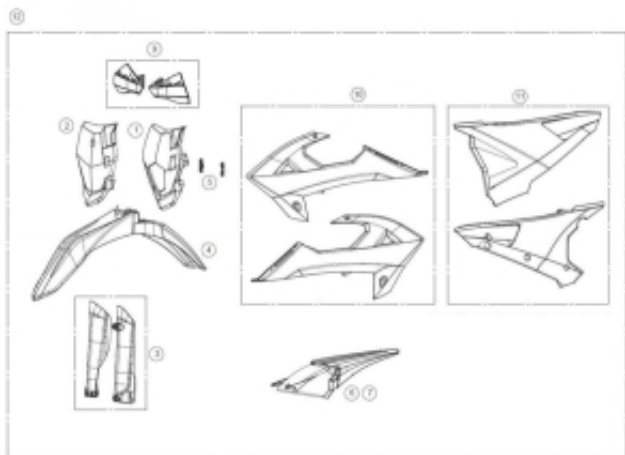

Link do produktu: <https://www.sklep.ms-mot.pl/oslony-siedzenia-tylne-biale-rieju-mr-300-pokrywa-filtra-0k005709101-p-642.html>

Oslony siedzenia tylne biale Rieju MR 300, pokrywa filtra 0/K00.570.9101

Cena	237 zł
Dostępność	Na zamówienie
Numer katalogowy	0/K00.570.9101
Kod producenta	0/K00.570.9101
Producent	Rieju

Opis produktu

**Oslony siedzenia tylne czarne Rieju MR, 300 / 250 / 200 ,
Nr katalogowy 0/K00.570.9101
Nr 11 na rysunku.**

SET REAR COVER WHITE MR 0/K00.570.9101

GPRS Dystrybutor

GPRS Dystrybutor
V CRUISER SPÓŁKA Z OGRANICZONĄ ODPOWIEDZIALNOŚCIĄ
ul. Bułgarska 65A Poznań 60-320