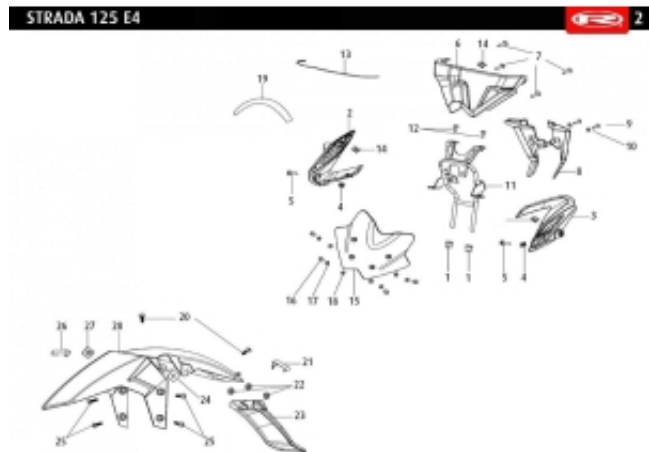

Link do produktu: <https://www.sklep.ms-mot.pl/oslona-reflektora-rieju-strada-prawa-czarna-00006204200-p-658.html>

Ośłona reflektora Rieju Strada prawa czarna 0/000.620.4200

| | |
|------------------|-----------------------|
| Cena | 30 zł |
| Dostępność | Na zamówienie |
| Numer katalogowy | 0/000.620.4200 |
| Kod producenta | 0/000.620.4200 |
| Producent | Rieju |

Opis produktu

Ośłona reflektora Rieju Strada 125 prawa czarna
NR KAT. 0/000.620.4200
NR 2. Right shield cover of Head Lamp(94#black)

GPRS Dystrybutor

GPRS Dystrybutor
V CRUISER SPÓŁKA Z OGRANICZONĄ ODPOWIEDZIALNOŚCIĄ
ul. Bułgarska 65A Poznań 60-320