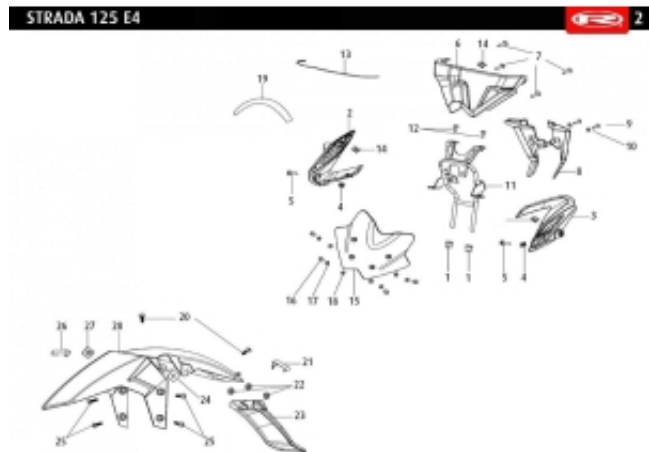

Link do produktu: <https://www.sklep.ms-mot.pl/oslona-reflektora-rieju-strada-prawa-czarna-00006204200-p-658.html>

## Ośłona reflektora Rieju Strada prawa czarna 0/000.620.4200

Cena	<b>30 zł</b>
Dostępność	<b>Na zamówienie</b>
Numer katalogowy	<b>0/000.620.4200</b>
Kod producenta	<b>0/000.620.4200</b>
Producent	<b>Rieju</b>

### Opis produktu

**Ośłona reflektora Rieju Strada 125 prawa czarna**  
**NR KAT. 0/000.620.4200**  
**NR 2. Right shield cover of Head Lamp(94#black)**