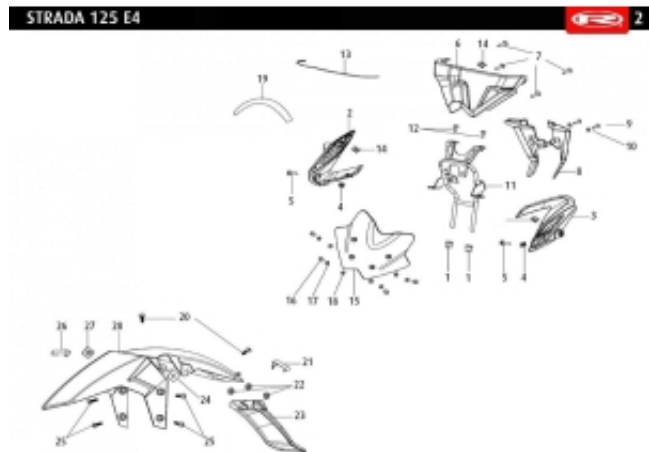

Link do produktu: <https://www.sklep.ms-mot.pl/oslona-reflektora-rieju-strada-prawa-czarna-00006204200-p-658.html>

Ośłona reflektora Rieju Strada prawa czarna 0/000.620.4200

Cena	30 zł
Dostępność	Na zamówienie
Numer katalogowy	0/000.620.4200
Kod producenta	0/000.620.4200
Producent	Rieju

Opis produktu

Ośłona reflektora Rieju Strada 125 prawa czarna
NR KAT. 0/000.620.4200
NR 2. Right shield cover of Head Lamp(94#black)

GPRS Dystrybutor

GPRS Dystrybutor
V CRUISER SPÓŁKA Z OGRANICZONĄ ODPOWIEDZIALNOŚCIĄ
ul. Bułgarska 65A Poznań 60-320