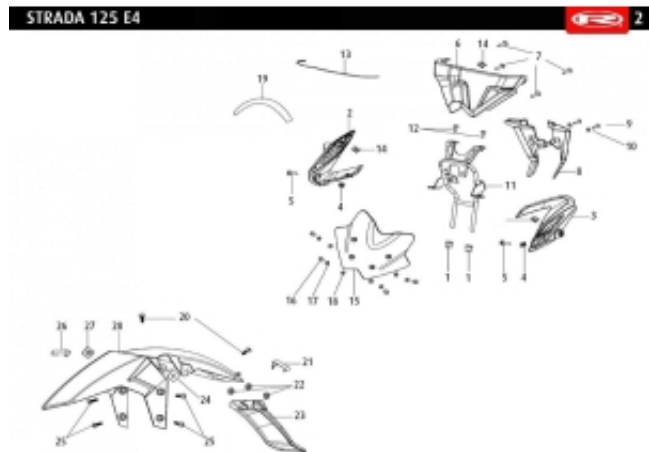

Link do produktu: <https://www.sklep.ms-mot.pl/oslona-reflektora-rieju-strada-lewa-czarna-00006204202-p-659.html>

Ośłona reflektora Rieju Strada lewa czarna 0/000.620.4202

Cena	30 zł
Dostępność	Na zamówienie
Numer katalogowy	0/000.620.4202
Kod producenta	0/000.620.4202
Producent	Rieju

Opis produktu

Ośłona reflektora Rieju Strada 125 lewa czarna
NR KAT. 0/000.620.4202
NR 3. Left shield cover of Head Lamp(94#black) 0/000.620.4202

GPRS Dystrybutor

GPRS Dystrybutor
V CRUISER SPÓŁKA Z OGRANICZONĄ ODPOWIEDZIALNOŚCIĄ
ul. Bułgarska 65A Poznań 60-320