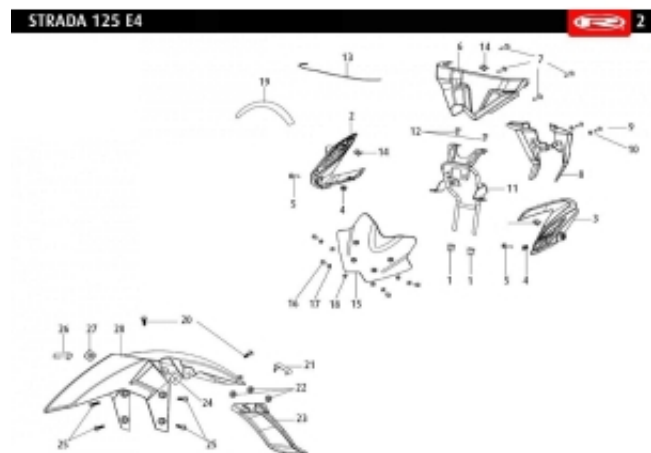

Link do produktu: <https://www.sklep.ms-mot.pl/oslona-reflektora-rieju-strada-lewa-czarna-00006204202-p-659.html>

## Ośłona reflektora Rieju Strada lewa czarna 0/000.620.4202

Cena	<b>30 zł</b>
Dostępność	<b>Na zamówienie</b>
Numer katalogowy	<b>0/000.620.4202</b>
Kod producenta	<b>0/000.620.4202</b>
Producent	<b>Rieju</b>

### Opis produktu

**Ośłona reflektora Rieju Strada 125 lewa czarna**  
**NR KAT. 0/000.620.4202**  
**NR 3. Left shield cover of Head Lamp(94#black) 0/000.620.4202**