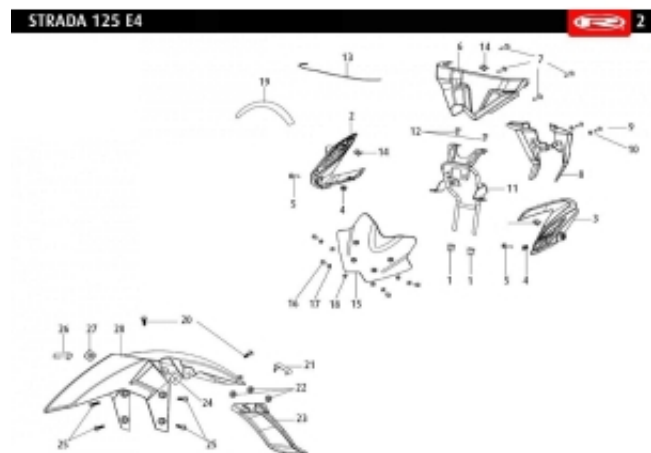

Link do produktu: <https://www.sklep.ms-mot.pl/oslona-reflektora-rieju-strada-lewa-czarna-00006204202-p-659.html>

Ośłona reflektora Rieju Strada lewa czarna 0/000.620.4202

Cena	30 zł
Dostępność	Na zamówienie
Numer katalogowy	0/000.620.4202
Kod producenta	0/000.620.4202
Producent	Rieju

Opis produktu

Ośłona reflektora Rieju Strada 125 lewa czarna
NR KAT. 0/000.620.4202
NR 3. Left shield cover of Head Lamp(94#black) 0/000.620.4202

GPRS Dystrybutor

GPRS Dystrybutor
V CRUISER SPÓŁKA Z OGRANICZONĄ ODPOWIEDZIALNOŚCIĄ
ul. Bułgarska 65A Poznań 60-320