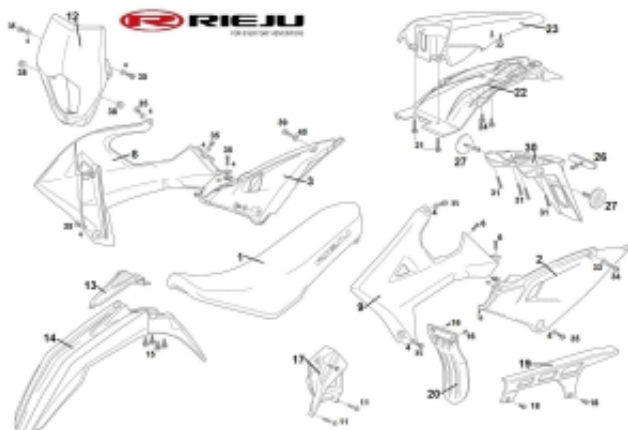

Link do produktu: <https://www.sklep.ms-mot.pl/oslona-reflektora-lampy-przod-rieju-mrt-50-125-czarna-z-naklejka-0r006205063-p-687.html>

Oślona reflektora lampy przód Rieju MRT 50 125 czarna z naklejką 0/R00.620.5063

Cena	178 zł
Dostępność	Na zamówienie
Numer katalogowy	0/R00.620.5063
Kod producenta	0/R00.620.5063
Producent	Rieju

Opis produktu

Oślona reflektora lampy przód Rieju MRT 50 125 czarna z naklejką
NR kat. 0/R00.620.5063
Nr 12 na rys.