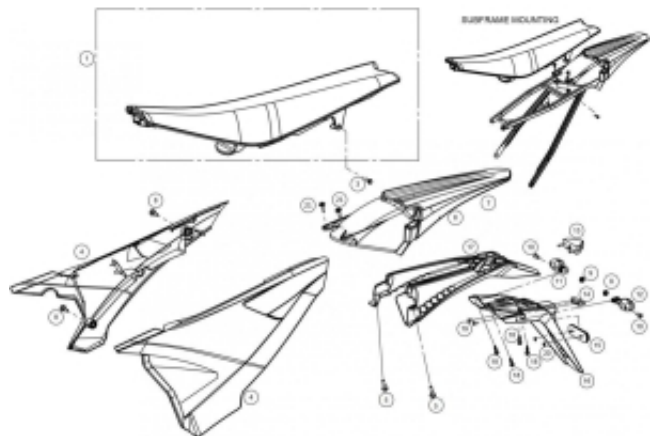

Link do produktu: <https://www.sklep.ms-mot.pl/oslona-pokrywa-pod-siedzeniem-czarna-kpl-rieju-mr-0k005709106-p-603.html>

## Ośłona, pokrywa pod siedzeniem czarna kpl Rieju MR 0/K00.570.9106

Cena	<b>237 zł</b>
Dostępność	<b>Na zamówienie</b>
Numer katalogowy	<b>0/K00.570.9106</b>
Kod producenta	<b>0/K00.570.9106</b>
Producent	<b>Rieju</b>

### Opis produktu

**Ośłona, pokrywa lewa pod siedzeniem czarna Rieju MR PRO 200, 250, 300 '2022-24  
0/K00.570.9106 (nr 4 na rysunku)**