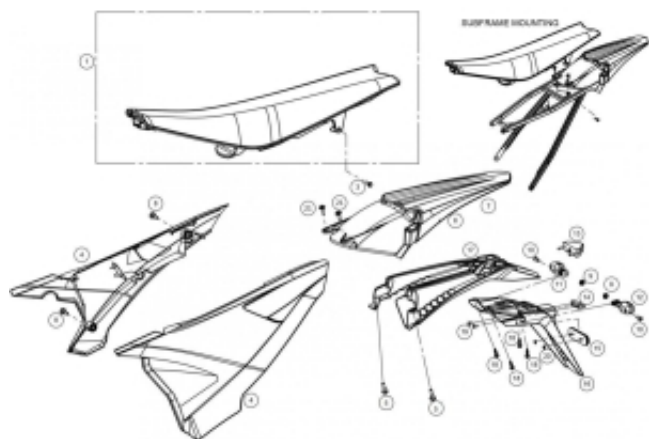

Link do produktu: <https://www.sklep.ms-mot.pl/oslona-pokrywa-pod-siedzeniem-czarna-kpl-rieju-mr-0k005709106-p-603.html>

Osłona, pokrywa pod siedzeniem czarna kpl Rieju MR 0/K00.570.9106

Cena	237 zł
Dostępność	Na zamówienie
Numer katalogowy	0/K00.570.9106
Kod producenta	0/K00.570.9106
Producent	Rieju

Opis produktu

**Osłona, pokrywa lewa pod siedzeniem czarna Rieju MR PRO 200, 250, 300 '2022-24
0/K00.570.9106 (nr 4 na rysunku)**

GPRS Dystrybutor

GPRS Dystrybutor
V CRUISER SPÓŁKA Z OGRANICZONĄ ODPOWIEDZIALNOŚCIĄ
ul. Bułgarska 65A Poznań 60-320