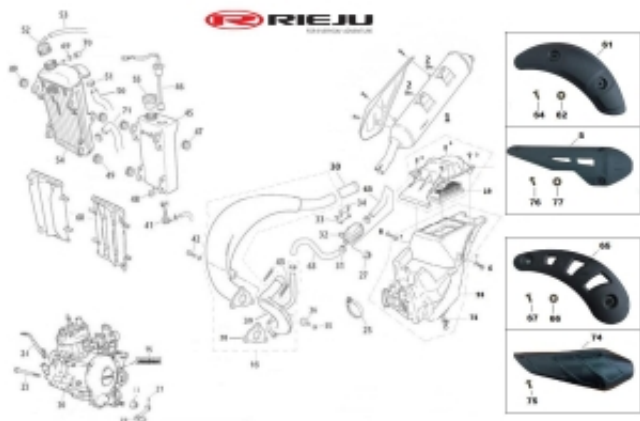

## Ośłona dyfuzora, wydechu, Rieju MRT 50, 2022 0/000.220.5022

Cena	<b>78 zł</b>
Dostępność	<b>Na zamówienie</b>
Numer katalogowy	<b>0/000.220.5022</b>
Kod producenta	<b>0/000.220.5022</b>
Producent	<b>Rieju</b>