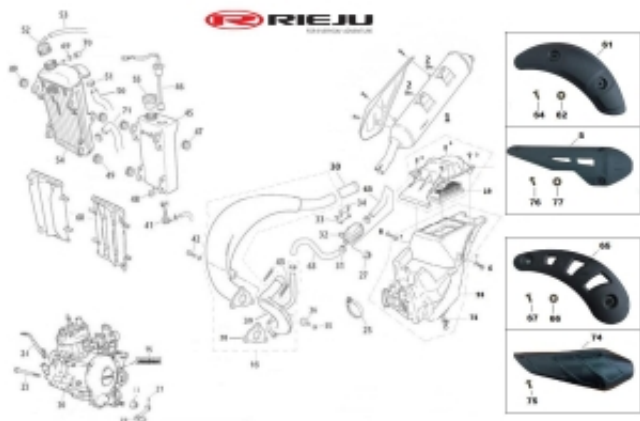

Link do produktu: <https://www.sklep.ms-mot.pl/oslona-dyfuzora-wydechu-rieju-mrt-50-00002205011-p-692.html>

## Ośłona dyfuzora, wydechu, Rieju MRT 50, 0/000.220.5011

Cena	<b>37 zł</b>
Dostępność	<b>Na zamówienie</b>
Numer katalogowy	<b>0/000.220.5011</b>
Kod producenta	<b>0/000.220.5011</b>
Producent	<b>Rieju</b>