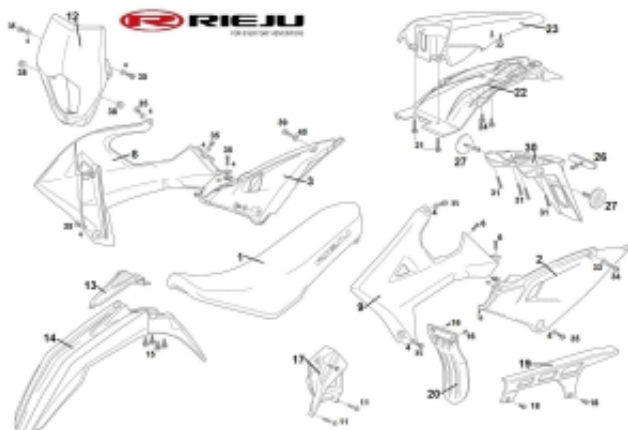

Link do produktu: <https://www.sklep.ms-mot.pl/oslona-chlodnicy-zbiornika-czarna-z-naklejka-3905351-lewa-0r005705295-p-685.html>

## Osłona chłodnicy zbiornika czarna z naklejką 390.5351 lewa 0/R00.570.5295

Cena	<b>257 zł</b>
Dostępność	<b>Na zamówienie</b>
Numer katalogowy	<b>0/R00.570.5295</b>
Kod producenta	<b>0/R00.570.5295</b>
Producent	<b>Rieju</b>