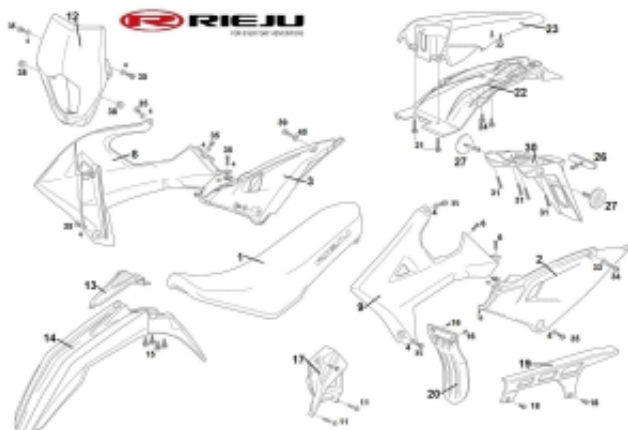

Link do produktu: <https://www.sklep.ms-mot.pl/oslona-boczna-lewa-czarna-seria-black-red-rieju-mrt-50-pro-2022-00005705429-p-690.html>

## OSŁONA BOCZNA LEWA CZARNA SERIA BLACK RED RIEJU MRT 50 PRO 2022 0/000.570.5429

Cena	<b>273 zł</b>
Dostępność	<b>Na zamówienie</b>
Numer katalogowy	<b>0/000.570.5429</b>
Kod producenta	<b>0/000.570.5429</b>
Producent	<b>Rieju</b>