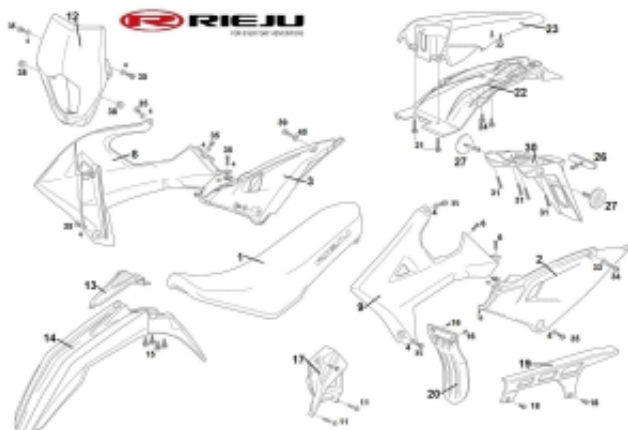

Link do produktu: <https://www.sklep.ms-mot.pl/oslona-boczna-lewa-czarna-seria-black-red-rieju-mrt-50-pro-2022-00005705429-p-690.html>

OSŁONA BOCZNA LEWA CZARNA SERIA BLACK RED RIEJU MRT 50 PRO 2022 0/000.570.5429

Cena	273 zł
Dostępność	Na zamówienie
Numer katalogowy	0/000.570.5429
Kod producenta	0/000.570.5429
Producent	Rieju

Opis produktu

2022 MRT 50 SM PRO BLACK SERIES E5 V2 - RED

OSŁONA BOCZNA LEWA CZARNA SERIA BLACK RED RIEJU MRT 50 PRO 2022 0/000.570.5429