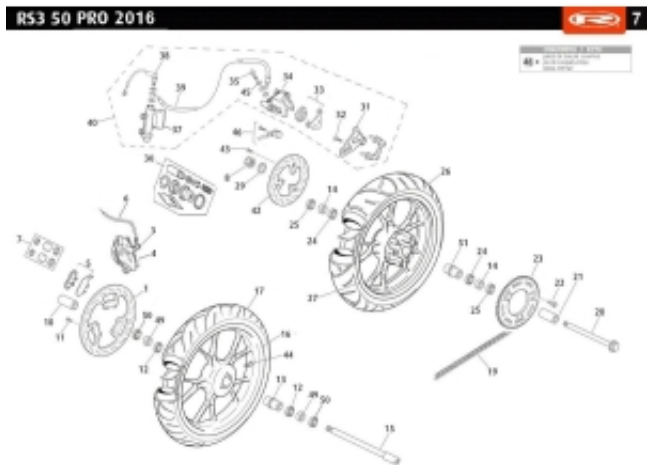

Link do produktu: <https://www.sklep.ms-mot.pl/os-tylna-rieju-rs3-axis-rolls-back-00001907201-p-657.html>

## Oś tylna Rieju RS3 AXIS ROLLS BACK 0/000.190.7201

Cena	<b>74 zł</b>
Dostępność	<b>Na zamówienie</b>
Numer katalogowy	<b>0/000.190.7201</b>
Kod producenta	<b>0/000.190.7201</b>
Producent	<b>Rieju</b>

### Opis produktu

**Oś tylna Rieju RS3 50 / NKD  
AXIS ROLLS BACK  
NR KAT. 0/000.190.7201  
NR 20. na rysunku  
Na zamówienie - czas 2-3 tygodnie.**