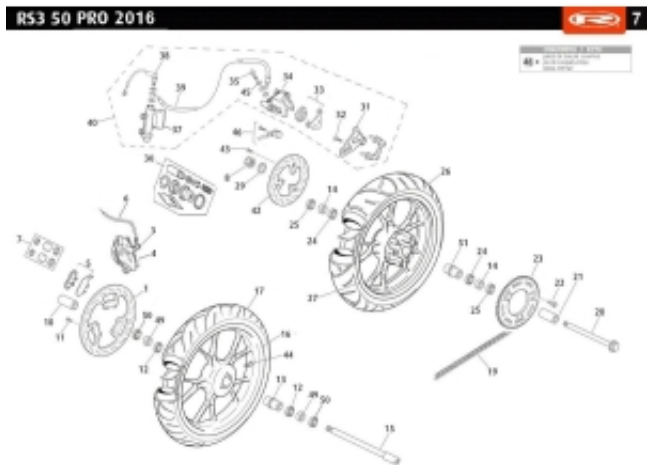

Link do produktu: <https://www.sklep.ms-mot.pl/os-tylna-rieju-rs3-axis-rolls-back-00001907201-p-657.html>

Oś tylna Rieju RS3 AXIS ROLLS BACK 0/000.190.7201

Cena	74 zł
Dostępność	Na zamówienie
Numer katalogowy	0/000.190.7201
Kod producenta	0/000.190.7201
Producent	Rieju

Opis produktu

**Oś tylna Rieju RS3 50 / NKD
AXIS ROLLS BACK
NR KAT. 0/000.190.7201
NR 20. na rysunku
Na zamówienie - czas 2-3 tygodnie.**

GPRS Dystrybutor

GPRS Dystrybutor
V CRUISER SPÓŁKA Z OGRANICZONĄ ODPOWIEDZIALNOŚCIĄ
ul. Bułgarska 65A Poznań 60-320