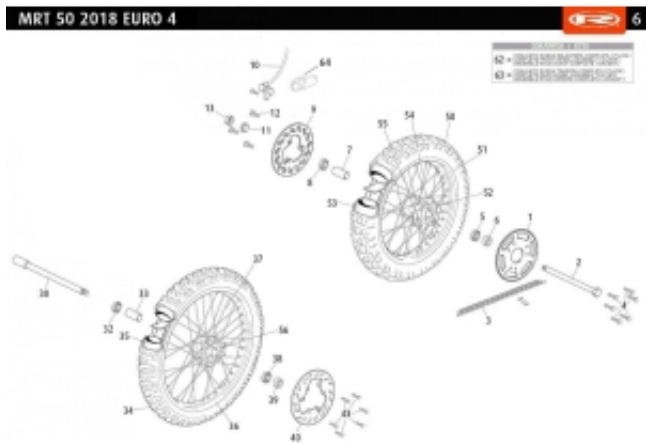

Link do produktu: <https://www.sklep.ms-mot.pl/os-kola-przedniego-rieju-mrt-00001905304-p-683.html>

## Oś koła przedniego Rieju MRT 0/000.190.5304

Cena	<b>83 zł</b>
Dostępność	<b>Na zamówienie</b>
Numer katalogowy	<b>0/000.190.5304</b>
Kod producenta	<b>0/000.190.5304</b>
Producent	<b>Rieju</b>

### Opis produktu

**Oś koła przedniego Rieju MRT, Tango,  
NR Kat. 0/000.190.5304**