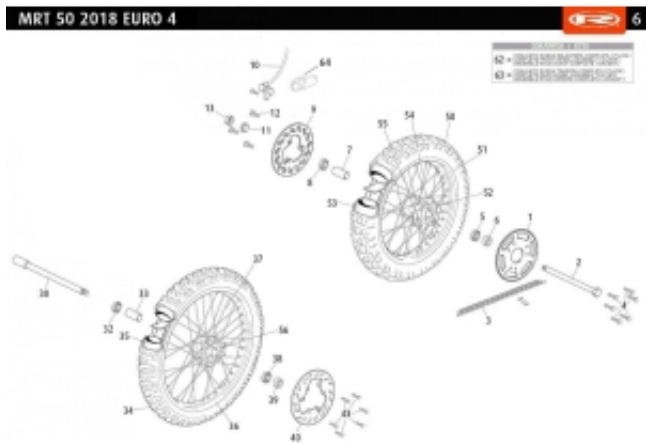

Link do produktu: <https://www.sklep.ms-mot.pl/os-kola-przedniego-rieju-mrt-00001905304-p-683.html>

Oś koła przedniego Rieju MRT 0/000.190.5304

Cena	83 zł
Dostępność	Na zamówienie
Numer katalogowy	0/000.190.5304
Kod producenta	0/000.190.5304
Producent	Rieju

Opis produktu

**Oś koła przedniego Rieju MRT, Tango,
NR Kat. 0/000.190.5304**

GPRS Dystrybutor

GPRS Dystrybutor
V CRUISER SPÓŁKA Z OGRANICZONĄ ODPOWIEDZIALNOŚCIĄ
ul. Bułgarska 65A Poznań 60-320