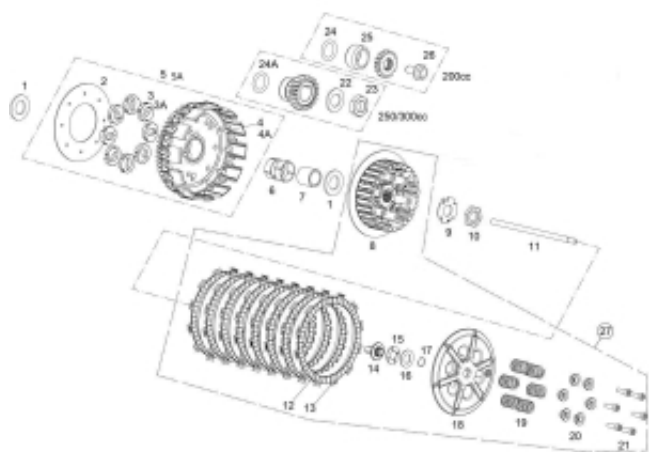

Link do produktu: <https://www.sklep.ms-mot.pl/nity-kolki-kosza-sprzegla-rieju-mr-gas-gas-me250132010-p-866.html>

Nity kołki kosza sprzęgła Rieju MR, Gas Gas ME250132010

Cena	42 zł
Dostępność	Na zamówienie
Numer katalogowy	ME250132010
Kod producenta	ME250132010
Producent	Rieju

Opis produktu

Nity kosza sprzęgłowego Rieju MR, Gas Gas , - nr 4 na rysunku .
Nr katalogowy ME250132010

GPRS Dystrybutor

GPRS Dystrybutor
V CRUISER SPÓŁKA Z OGRANICZONĄ ODPOWIEDZIALNOŚCIĄ
ul. Bułgarska 65A Poznań 60-320