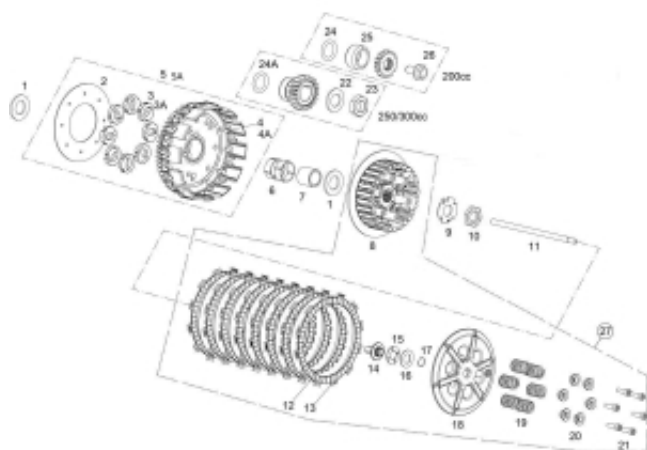

Link do produktu: <https://www.sklep.ms-mot.pl/nity-kolki-kosza-sprzegla-rieju-mr-gas-gas-me250132010-p-866.html>

## Nity kołki kosza sprzęgła Rieju MR, Gas Gas ME250132010

Cena	<b>42 zł</b>
Dostępność	<b>Na zamówienie</b>
Numer katalogowy	<b>ME250132010</b>
Kod producenta	<b>ME250132010</b>
Producent	<b>Rieju</b>

### Opis produktu

**Nity kosza sprzęgłowego Rieju MR, Gas Gas** , - nr 4 na rysunku .  
Nr katalogowy ME250132010