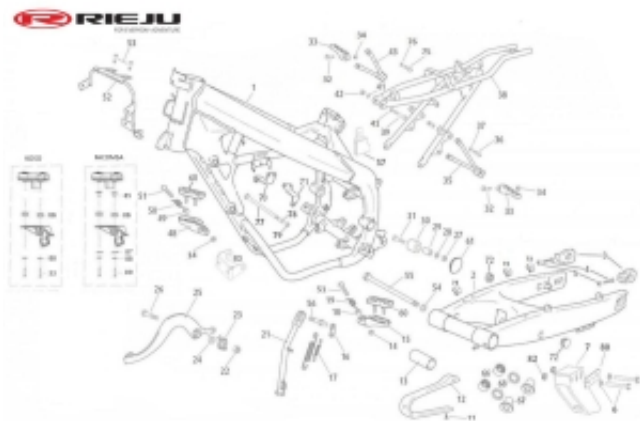

Link do produktu: <https://www.sklep.ms-mot.pl/mocowanie-silnika-przod-rieju-mrt-125-pro-00009806116-p-811.html>

Mocowanie silnika przód Rieju MRT 125 PRO, 0/000.980.6116

Cena	37 zł
Dostępność	Na zamówienie
Numer katalogowy	0/000.980.6116
Kod producenta	0/000.980.6116
Producent	Rieju

Opis produktu

**Mocowanie silnika przód Rieju MRT 125 PRO, Trophy,
Nr 83 na rysunku.
NR OEM 0/000.980.6116**

GPRS Dystrybutor

GPRS Dystrybutor
V CRUISER SPÓŁKA Z OGRANICZONĄ ODPOWIEDZIALNOŚCIĄ
ul. Bułgarska 65A Poznań 60-320