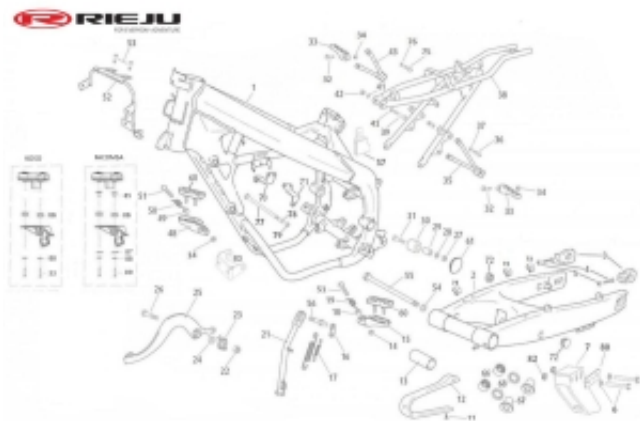

Link do produktu: <https://www.sklep.ms-mot.pl/mocowanie-silnika-przod-rieju-mrt-125-pro-00009806116-p-811.html>

## Mocowanie silnika przód Rieju MRT 125 PRO, 0/000.980.6116

Cena	<b>37 zł</b>
Dostępność	<b>Na zamówienie</b>
Numer katalogowy	<b>0/000.980.6116</b>
Kod producenta	<b>0/000.980.6116</b>
Producent	<b>Rieju</b>

### Opis produktu

**Mocowanie silnika przód Rieju MRT 125 PRO, Trophy,  
Nr 83 na rysunku.  
NR OEM 0/000.980.6116**