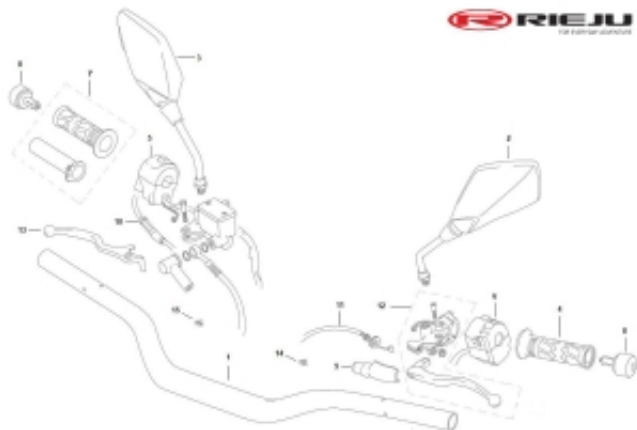

Link do produktu: <https://www.sklep.ms-mot.pl/lusterko-prawe-rieju-aventura-125-rh-century-v2-00009904006-p-676.html>

## Lusterko prawe Rieju Aventura 125, RH CENTURY v.2 0/000.990.4006

Cena	<b>49 zł</b>
Dostępność	<b>Na zamówienie</b>
Numer katalogowy	<b>0/000.990.4006</b>
Kod producenta	<b>0/000.990.4006</b>
Producent	<b>Rieju</b>

### Opis produktu

**Lusterko prawe Rieju Aventura 125, RH CENTURY v.2**  
**NR kat. 0/000.990.4006**