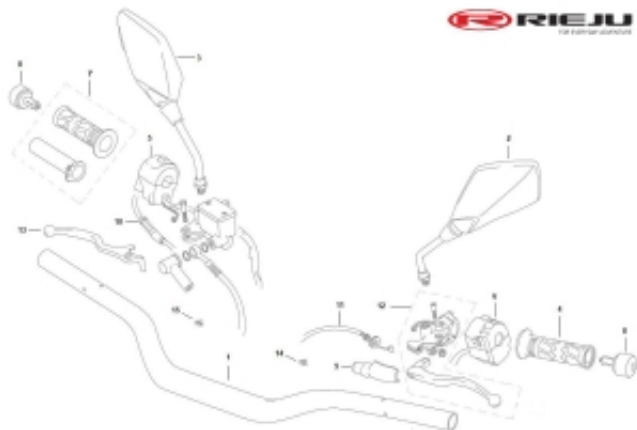

Link do produktu: <https://www.sklep.ms-mot.pl/lusterko-prawe-rieju-aventura-125-rh-century-v2-00009904006-p-676.html>

Lusterko prawe Rieju Aventura 125, RH CENTURY v.2 0/000.990.4006

Cena	49 zł
Dostępność	Na zamówienie
Numer katalogowy	0/000.990.4006
Kod producenta	0/000.990.4006
Producent	Rieju

Opis produktu

Lusterko prawe Rieju Aventura 125, RH CENTURY v.2
NR kat. 0/000.990.4006

GPRS Dystrybutor

GPRS Dystrybutor
V CRUISER SPÓŁKA Z OGRANICZONĄ ODPOWIEDZIALNOŚCIĄ
ul. Bułgarska 65A Poznań 60-320