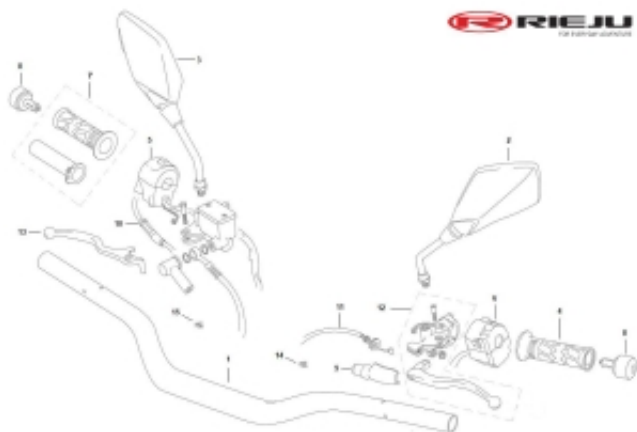

Link do produktu: <https://www.sklep.ms-mot.pl/lusterko-prawe-rieju-aventura-125-rh-century-v2-00009904006-p-676.html>

## Lusterko prawe Rieju Aventura 125, RH CENTURY v.2 0/000.990.4006

Cena	<b>49 zł</b>
Dostępność	<b>Na zamówienie</b>
Numer katalogowy	<b>0/000.990.4006</b>
Kod producenta	<b>0/000.990.4006</b>
Producent	<b>Rieju</b>

### Opis produktu

**Lusterko prawe Rieju Aventura 125, RH CENTURY v.2**  
**NR kat. 0/000.990.4006**