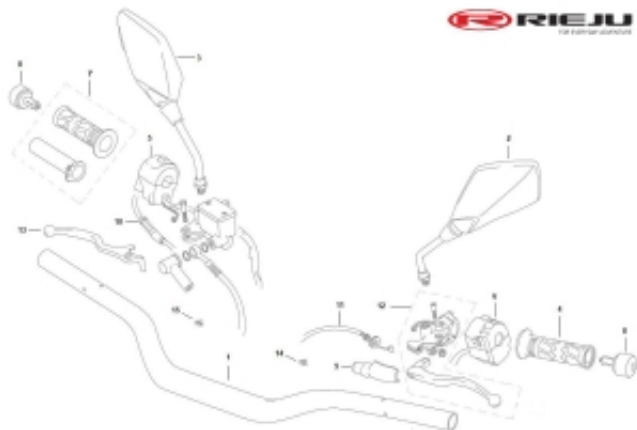

Link do produktu: <https://www.sklep.ms-mot.pl/lusterko-lewe-rieju-aventura-125-lh-century-00009904007-p-675.html>

## Lusterko lewe Rieju Aventura 125, LH CENTURY 0/000.990.4007

Cena	<b>49 zł</b>
Dostępność	<b>Na zamówienie</b>
Numer katalogowy	<b>0/000.990.4007</b>
Kod producenta	<b>0/000.990.4007</b>
Producent	<b>Rieju</b>

### Opis produktu

**Lusterko lewe Rieju Aventura 125, LH CENTURY**  
**NR kat. 0/000.990.4007**