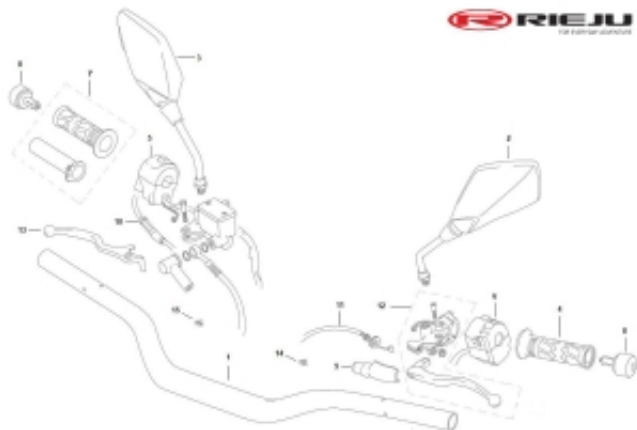

Link do produktu: <https://www.sklep.ms-mot.pl/lusterko-lewe-rieju-aventura-125-lh-century-00009904007-p-675.html>

Lusterko lewe Rieju Aventura 125, LH CENTURY 0/000.990.4007

Cena	49 zł
Dostępność	Na zamówienie
Numer katalogowy	0/000.990.4007
Kod producenta	0/000.990.4007
Producent	Rieju

Opis produktu

Lusterko lewe Rieju Aventura 125, LH CENTURY
NR kat. 0/000.990.4007

GPRS Dystrybutor

GPRS Dystrybutor
V CRUISER SPÓŁKA Z OGRANICZONĄ ODPOWIEDZIALNOŚCIĄ
ul. Bułgarska 65A Poznań 60-320