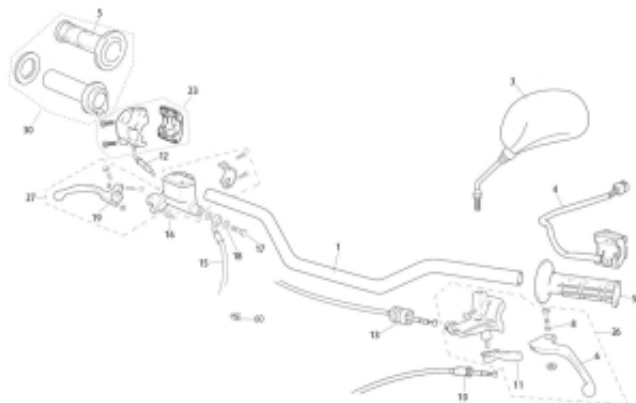

Link do produktu: <https://www.sklep.ms-mot.pl/linka-sprzegla-rieju-mrt-50-nr-00005505007-p-708.html>

Linka sprzęgła Rieju MRT 50, nr 0/000.550.5007

Cena	89 zł
Dostępność	Na zamówienie
Numer katalogowy	0/000.550.5007
Kod producenta	0/000.550.5007
Producent	Rieju

Opis produktu

**Linka sprzęgła Rieju MRT 50, (SM / PRO)
nr OEM 0/000.550.5007**

GPRS Dystrybutor

GPRS Dystrybutor
V CRUISER SPÓŁKA Z OGRANICZONĄ ODPOWIEDZIALNOŚCIĄ
ul. Bułgarska 65A Poznań 60-320