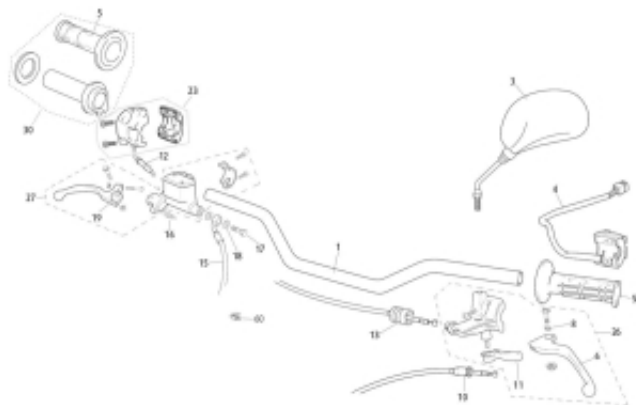

Link do produktu: <https://www.sklep.ms-mot.pl/linka-sprzegla-rieju-mrt-50-nr-00005505007-p-708.html>

Linka sprzęgła Rieju MRT 50, nr 0/000.550.5007

Cena	89 zł
Dostępność	Na zamówienie
Numer katalogowy	0/000.550.5007
Kod producenta	0/000.550.5007
Producent	Rieju

Opis produktu

**Linka sprzęgła Rieju MRT 50, (SM / PRO)
nr OEM 0/000.550.5007**

GPRS Dystrybutor

GPRS Dystrybutor
V CRUISER SPÓŁKA Z OGRANICZONĄ ODPOWIEDZIALNOŚCIĄ
ul. Bułgarska 65A Poznań 60-320